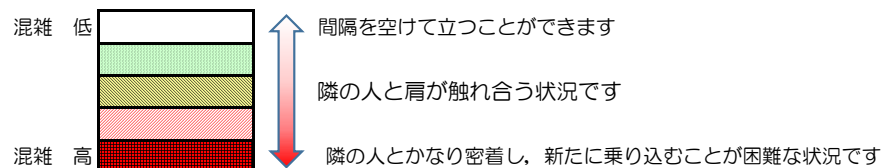

# 箱崎線（中洲川端方面）の混雑状況

## 混雑状況の目安

■ **令和4年3月29日(火)**のご利用状況をもとに作成しています。

(中洲川端方面)	貝塚 ↓ 箱崎九大前	箱崎九大前 ↓ 箱崎宮前	箱崎宮前 ↓ 馬出九大病院前	馬出九大病院前 ↓ 千代県庁口	千代県庁口 ↓ 呉服町	呉服町 ↓ 中洲川端
16:00 - 16:15						
16:15 - 16:30						
16:30 - 16:45						
16:45 - 17:00						
17:00 - 17:15						
17:15 - 17:30						
17:30 - 17:45						
17:45 - 18:00						
18:00 - 18:15						
18:15 - 18:30						
18:30 - 18:45						
18:45 - 19:00						