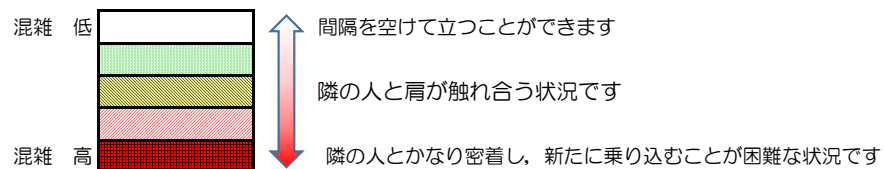

箱崎線（貝塚方面）の混雑状況

混雑状況の目安

■ **令和4年3月29日(火)**のご利用状況をもとに作成しています。

(貝塚方面)	中洲川端 ↳ 呉服町	呉服町 ↳ 千代県庁口	千代県庁口 ↳ 馬出九大病院前	馬出九大病院前 ↳ 箱崎宮前	箱崎宮前 ↳ 箱崎九大前	箱崎九大前 ↳ 貝塚
16:00 - 16:15						
16:15 - 16:30						
16:30 - 16:45						
16:45 - 17:00						
17:00 - 17:15						
17:15 - 17:30						
17:30 - 17:45						
17:45 - 18:00						
18:00 - 18:15						
18:15 - 18:30						
18:30 - 18:45						
18:45 - 19:00						

※上記の混雑状況は、目安です。

※同じ時間帯でも列車毎の混雑状況には偏りがあります。