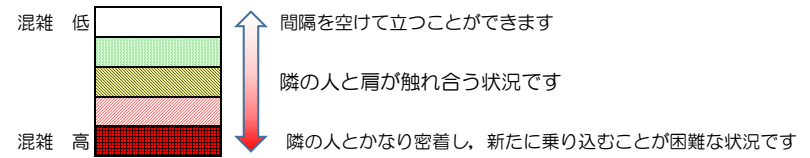

七隈線（天神南方面）の混雑状況

■ **令和4年3月29日(火)**のご利用状況をもとに作成しています。

混雑状況の目安

(天神南方面)	橋本 ↳ 次郎丸	次郎丸 ↳ 賀茂	賀茂 ↳ 野芥	野芥 ↳ 梅林	梅林 ↳ 福大前	福大前 ↳ 七隈	七隈 ↳ 金山	金山 ↳ 茶山	茶山 ↳ 別府	別府 ↳ 六本松	六本松 ↳ 桜坂	桜坂 ↳ 薬院大通	薬院大通 ↳ 薬院	薬院 ↳ 渡辺通	渡辺通 ↳ 天神南
7:00 - 7:15															
7:15 - 7:30															
7:30 - 7:45									低	低	中	中	低		
7:45 - 8:00									低	低	中	中	低		
8:00 - 8:15							低	低	中	中	高	高	中		
8:15 - 8:30								低	低	中	中	高	高	中	
8:30 - 8:45															
8:45 - 9:00															
9:00 - 9:15															
9:15 - 9:30															
9:30 - 9:45															
9:45 - 10:00															

※上記の混雑状況は、目安です。
※同じ時間帯でも列車毎の混雑状況には偏りがあります。