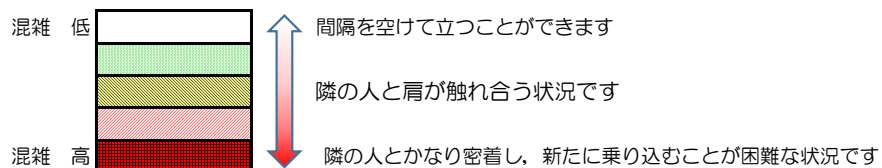

箱崎線（貝塚方面）の混雑状況

混雑状況の目安

■ **令和4年3月28日(月)**のご利用状況をもとに作成しています。

(貝塚方面)	中洲川端 ↵ 呉服町	呉服町 ↵ 千代県庁口	千代県庁口 ↵ 馬出九大病院前	馬出九大病院前 ↵ 箱崎宮前	箱崎宮前 ↵ 箱崎九大前	箱崎九大前 ↵ 貝塚
16:00 - 16:15						
16:15 - 16:30						
16:30 - 16:45						
16:45 - 17:00						
17:00 - 17:15						
17:15 - 17:30						
17:30 - 17:45						
17:45 - 18:00						
18:00 - 18:15						
18:15 - 18:30						
18:30 - 18:45						
18:45 - 19:00						

※上記の混雑状況は、目安です。

※同じ時間帯でも列車毎の混雑状況には偏りがあります。