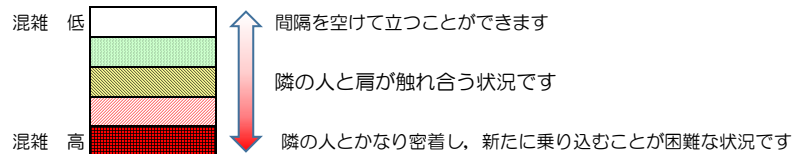

七隈線（橋本方面）の混雑状況

■ **令和4年3月28日(月)**のご利用状況をもとに作成しています。

混雑状況の目安

(橋本方面)	天神南 ↳ 渡辺通	渡辺通 ↳ 薬院	薬院 ↳ 薬院大通	薬院大通 ↳ 桜坂	桜坂 ↳ 六本松	六本松 ↳ 別府	別府 ↳ 茶山	茶山 ↳ 金山	金山 ↳ 七隈	七隈 ↳ 福大前	福大前 ↳ 梅林	梅林 ↳ 野芥	野芥 ↳ 賀茂	賀茂 ↳ 次郎丸	次郎丸 ↳ 橋本
7:00 - 7:15															
7:15 - 7:30															
7:30 - 7:45															
7:45 - 8:00															
8:00 - 8:15															
8:15 - 8:30															
8:30 - 8:45															
8:45 - 9:00															
9:00 - 9:15															
9:15 - 9:30															
9:30 - 9:45															
9:45 - 10:00															

※上記の混雑状況は、目安です。
※同じ時間帯でも列車毎の混雑状況には偏りがあります。

七隈線（天神南方面）の混雑状況

■ **令和4年3月28日(月)**のご利用状況をもとに作成しています。

混雑状況の目安

(天神南方面)	橋本 ↳ 次郎丸	次郎丸 ↳ 賀茂	賀茂 ↳ 野芥	野芥 ↳ 梅林	梅林 ↳ 福大前	福大前 ↳ 七隈	七隈 ↳ 金山	金山 ↳ 茶山	茶山 ↳ 別府	別府 ↳ 六本松	六本松 ↳ 桜坂	桜坂 ↳ 薬院大通	薬院大通 ↳ 薬院	薬院 ↳ 渡辺通	渡辺通 ↳ 天神南
7:00 - 7:15															
7:15 - 7:30															
7:30 - 7:45									Low	Low	Medium	Medium	Low		
7:45 - 8:00									Low	Low	Medium	Medium	Low		
8:00 - 8:15								Low	Low	Low	Medium	Medium	Low		
8:15 - 8:30								Low	Low	Low	Medium	Medium	Low		
8:30 - 8:45											Low				
8:45 - 9:00															
9:00 - 9:15															
9:15 - 9:30															
9:30 - 9:45															
9:45 - 10:00															