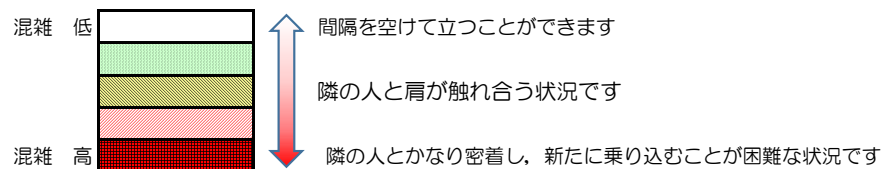

箱崎線（中洲川端方面）の混雑状況

混雑状況の目安

■ **令和4年3月25日(金)**のご利用状況をもとに作成しています。

(中洲川端方面)	貝塚 ↵ 箱崎九大前	箱崎九大前 ↵ 箱崎宮前	箱崎宮前 ↵ 馬出九大病院前	馬出九大病院前 ↵ 千代県庁口	千代県庁口 ↵ 呉服町	呉服町 ↵ 中洲川端
7:00 - 7:15						
7:15 - 7:30						
7:30 - 7:45						
7:45 - 8:00						
8:00 - 8:15						
8:15 - 8:30						
8:30 - 8:45						
8:45 - 9:00						
9:00 - 9:15						
9:15 - 9:30						
9:30 - 9:45						
9:45 - 10:00						

※上記の混雑状況は、目安です。

※同じ時間帯でも列車毎の混雑状況には偏りがあります。

箱崎線（貝塚方面）の混雑状況

混雑状況の目安

■ **令和4年3月25日(金)**のご利用状況をもとに作成しています。

(貝塚方面)	中洲川端 ∩ 呉服町	呉服町 ∩ 千代県庁口	千代県庁口 ∩ 馬出九大病院前	馬出九大病院前 ∩ 箱崎宮前	箱崎宮前 ∩ 箱崎九大前	箱崎九大前 ∩ 貝塚
7:00 - 7:15						
7:15 - 7:30						
7:30 - 7:45						
7:45 - 8:00						
8:00 - 8:15						
8:15 - 8:30						
8:30 - 8:45						
8:45 - 9:00						
9:00 - 9:15						
9:15 - 9:30						
9:30 - 9:45						
9:45 - 10:00						