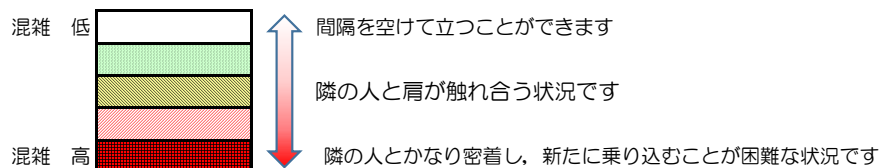

箱崎線（中洲川端方面）の混雑状況

混雑状況の目安

■ **令和4年3月25日(金)**のご利用状況をもとに作成しています。

(中洲川端方面)	貝塚 ↵ 箱崎九大前	箱崎九大前 ↵ 箱崎宮前	箱崎宮前 ↵ 馬出九大病院前	馬出九大病院前 ↵ 千代県庁口	千代県庁口 ↵ 呉服町	呉服町 ↵ 中洲川端
7:00 - 7:15						
7:15 - 7:30						
7:30 - 7:45						
7:45 - 8:00						
8:00 - 8:15						
8:15 - 8:30						
8:30 - 8:45						
8:45 - 9:00						
9:00 - 9:15						
9:15 - 9:30						
9:30 - 9:45						
9:45 - 10:00						

※上記の混雑状況は、目安です。

※同じ時間帯でも列車毎の混雑状況には偏りがあります。

箱崎線（貝塚方面）の混雑状況

混雑状況の目安

■ **令和4年3月25日(金)**のご利用状況をもとに作成しています。

(貝塚方面)	中洲川端 ∩ 呉服町	呉服町 ∩ 千代県庁口	千代県庁口 ∩ 馬出九大病院前	馬出九大病院前 ∩ 箱崎宮前	箱崎宮前 ∩ 箱崎九大前	箱崎九大前 ∩ 貝塚
7:00 - 7:15						
7:15 - 7:30						
7:30 - 7:45						
7:45 - 8:00						
8:00 - 8:15						
8:15 - 8:30						
8:30 - 8:45						
8:45 - 9:00						
9:00 - 9:15						
9:15 - 9:30						
9:30 - 9:45						
9:45 - 10:00						