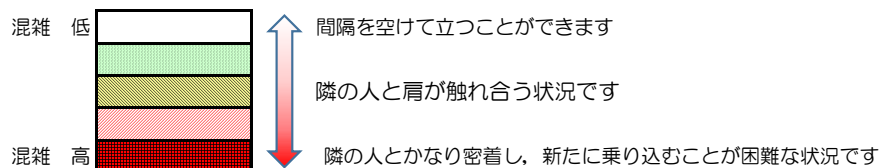

# 箱崎線（中洲川端方面）の混雑状況

## 混雑状況の目安

■ **令和4年3月25日(金)**のご利用状況をもとに作成しています。

(中洲川端方面)	貝塚 ↵ 箱崎九大前	箱崎九大前 ↵ 箱崎宮前	箱崎宮前 ↵ 馬出九大病院前	馬出九大病院前 ↵ 千代県庁口	千代県庁口 ↵ 呉服町	呉服町 ↵ 中洲川端
16:00 - 16:15						
16:15 - 16:30						
16:30 - 16:45						
16:45 - 17:00						
17:00 - 17:15						
17:15 - 17:30						
17:30 - 17:45						
17:45 - 18:00						
18:00 - 18:15						
18:15 - 18:30						
18:30 - 18:45						
18:45 - 19:00						