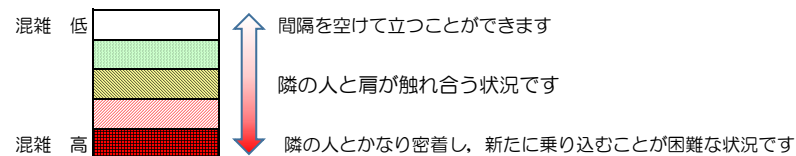

七隈線（橋本方面）の混雑状況

■ **令和4年3月25日(金)**のご利用状況をもとに作成しています。

混雑状況の目安

(橋本方面)	天神南 ↳ 渡辺通	渡辺通 ↳ 薬院	薬院 ↳ 薬院大通	薬院大通 ↳ 桜坂	桜坂 ↳ 六本松	六本松 ↳ 別府	別府 ↳ 茶山	茶山 ↳ 金山	金山 ↳ 七隈	七隈 ↳ 福大前	福大前 ↳ 梅林	梅林 ↳ 野芥	野芥 ↳ 賀茂	賀茂 ↳ 次郎丸	次郎丸 ↳ 橋本
16:00 - 16:15															
16:15 - 16:30															
16:30 - 16:45															
16:45 - 17:00															
17:00 - 17:15															
17:15 - 17:30															
17:30 - 17:45															
17:45 - 18:00															
18:00 - 18:15															
18:15 - 18:30															
18:30 - 18:45															
18:45 - 19:00															