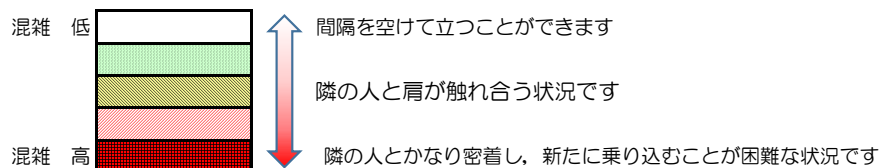

# 箱崎線（中洲川端方面）の混雑状況

## 混雑状況の目安

■ **令和4年3月24日(木)**のご利用状況をもとに作成しています。

(中洲川端方面)	貝塚 ↵ 箱崎九大前	箱崎九大前 ↵ 箱崎宮前	箱崎宮前 ↵ 馬出九大病院前	馬出九大病院前 ↵ 千代県庁口	千代県庁口 ↵ 呉服町	呉服町 ↵ 中洲川端
16:00 - 16:15						
16:15 - 16:30						
16:30 - 16:45						
16:45 - 17:00						
17:00 - 17:15						
17:15 - 17:30						
17:30 - 17:45						
17:45 - 18:00						
18:00 - 18:15						
18:15 - 18:30						
18:30 - 18:45						
18:45 - 19:00						