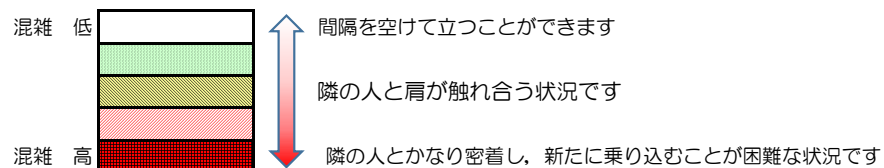

箱崎線（貝塚方面）の混雑状況

混雑状況の目安

■ **令和4年3月24日(木)**のご利用状況をもとに作成しています。

(貝塚方面)	中洲川端 ∩ 呉服町	呉服町 ∩ 千代県庁口	千代県庁口 ∩ 馬出九大病院前	馬出九大病院前 ∩ 箱崎宮前	箱崎宮前 ∩ 箱崎九大前	箱崎九大前 ∩ 貝塚
16:00 - 16:15						
16:15 - 16:30						
16:30 - 16:45						
16:45 - 17:00						
17:00 - 17:15						
17:15 - 17:30						
17:30 - 17:45						
17:45 - 18:00						
18:00 - 18:15						
18:15 - 18:30						
18:30 - 18:45						
18:45 - 19:00						

※上記の混雑状況は、目安です。

※同じ時間帯でも列車毎の混雑状況には偏りがあります。