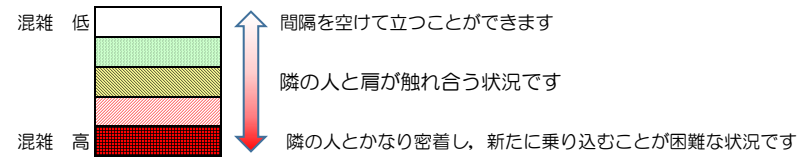

七隈線（天神南方面）の混雑状況

■ **令和4年3月24日(木)**のご利用状況をもとに作成しています。

混雑状況の目安

(天神南方面)	橋本 ↳ 次郎丸	次郎丸 ↳ 賀茂	賀茂 ↳ 野芥	野芥 ↳ 梅林	梅林 ↳ 福大前	福大前 ↳ 七隈	七隈 ↳ 金山	金山 ↳ 茶山	茶山 ↳ 別府	別府 ↳ 六本松	六本松 ↳ 桜坂	桜坂 ↳ 薬院大通	薬院大通 ↳ 薬院	薬院 ↳ 渡辺通	渡辺通 ↳ 天神南
7:00 - 7:15															
7:15 - 7:30															
7:30 - 7:45										Low	Low	Medium	Medium		
7:45 - 8:00										Low	Low	Low	Low		
8:00 - 8:15									Low	Low	Medium	Medium	Medium	Low	
8:15 - 8:30								Low	Low	Low	Medium	Medium	Medium	Low	
8:30 - 8:45												Low			
8:45 - 9:00															
9:00 - 9:15															
9:15 - 9:30															
9:30 - 9:45															
9:45 - 10:00															

※上記の混雑状況は、目安です。
※同じ時間帯でも列車毎の混雑状況には偏りがあります。