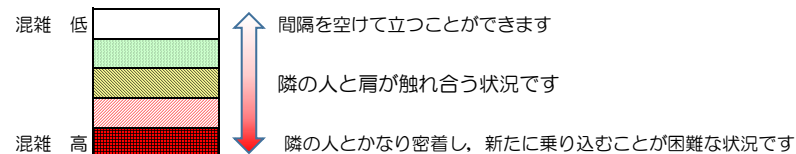

七隈線（橋本方面）の混雑状況

■ **令和4年3月24日(木)**のご利用状況をもとに作成しています。

混雑状況の目安

(橋本方面)	天神南 ↳ 渡辺通	渡辺通 ↳ 薬院	薬院 ↳ 薬院大通	薬院大通 ↳ 桜坂	桜坂 ↳ 六本松	六本松 ↳ 別府	別府 ↳ 茶山	茶山 ↳ 金山	金山 ↳ 七隈	七隈 ↳ 福大前	福大前 ↳ 梅林	梅林 ↳ 野芥	野芥 ↳ 賀茂	賀茂 ↳ 次郎丸	次郎丸 ↳ 橋本
7:00 - 7:15															
7:15 - 7:30															
7:30 - 7:45															
7:45 - 8:00															
8:00 - 8:15															
8:15 - 8:30															
8:30 - 8:45															
8:45 - 9:00															
9:00 - 9:15															
9:15 - 9:30															
9:30 - 9:45															
9:45 - 10:00															

※上記の混雑状況は、目安です。
※同じ時間帯でも列車毎の混雑状況には偏りがあります。

七隈線（天神南方面）の混雑状況

■ **令和4年3月24日(木)**のご利用状況をもとに作成しています。

混雑状況の目安

(天神南方面)	橋本 ↳ 次郎丸	次郎丸 ↳ 賀茂	賀茂 ↳ 野芥	野芥 ↳ 梅林	梅林 ↳ 福大前	福大前 ↳ 七隈	七隈 ↳ 金山	金山 ↳ 茶山	茶山 ↳ 別府	別府 ↳ 六本松	六本松 ↳ 桜坂	桜坂 ↳ 薬院大通	薬院大通 ↳ 薬院	薬院 ↳ 渡辺通	渡辺通 ↳ 天神南
7:00 - 7:15															
7:15 - 7:30															
7:30 - 7:45										Low	Low	Medium	Medium		
7:45 - 8:00										Low	Low	Low	Low		
8:00 - 8:15									Low	Low	Medium	Medium	Medium	Low	
8:15 - 8:30								Low	Low	Low	Medium	Medium	Medium	Low	
8:30 - 8:45												Low			
8:45 - 9:00															
9:00 - 9:15															
9:15 - 9:30															
9:30 - 9:45															
9:45 - 10:00															