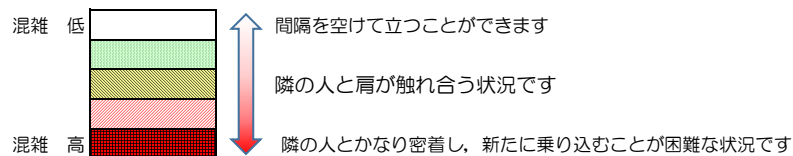

# 七隈線（橋本方面）の混雑状況

■ **令和4年3月24日(木)**のご利用状況をもとに作成しています。

混雑状況の目安

(橋本方面)	天神南 ↳ 渡辺通	渡辺通 ↳ 薬院	薬院 ↳ 薬院大通	薬院大通 ↳ 桜坂	桜坂 ↳ 六本松	六本松 ↳ 別府	別府 ↳ 茶山	茶山 ↳ 金山	金山 ↳ 七隈	七隈 ↳ 福大前	福大前 ↳ 梅林	梅林 ↳ 野芥	野芥 ↳ 賀茂	賀茂 ↳ 次郎丸	次郎丸 ↳ 橋本
16:00 - 16:15															
16:15 - 16:30															
16:30 - 16:45															
16:45 - 17:00															
17:00 - 17:15															
17:15 - 17:30															
17:30 - 17:45															
17:45 - 18:00															
18:00 - 18:15															
18:15 - 18:30															
18:30 - 18:45															
18:45 - 19:00															

※上記の混雑状況は、目安です。

※同じ時間帯でも列車毎の混雑状況には偏りがあります。