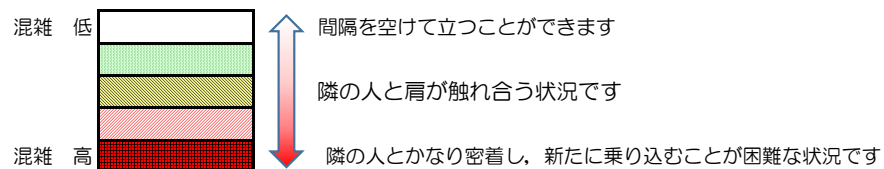

箱崎線（中洲川端方面）の混雑状況

混雑状況の目安

■ **令和4年3月23日(水)**のご利用状況をもとに作成しています。

(中洲川端方面)	貝塚 ↓ 箱崎九大前	箱崎九大前 ↓ 箱崎宮前	箱崎宮前 ↓ 馬出九大病院前	馬出九大病院前 ↓ 千代県庁口	千代県庁口 ↓ 呉服町	呉服町 ↓ 中洲川端
16:00 - 16:15						
16:15 - 16:30						
16:30 - 16:45						
16:45 - 17:00						
17:00 - 17:15						
17:15 - 17:30						
17:30 - 17:45						
17:45 - 18:00						
18:00 - 18:15						
18:15 - 18:30						
18:30 - 18:45						
18:45 - 19:00						

※上記の混雑状況は、目安です。

※同じ時間帯でも列車毎の混雑状況には偏りがあります。

箱崎線（貝塚方面）の混雑状況

混雑状況の目安

■ **令和4年3月23日(水)**のご利用状況をもとに作成しています。

(貝塚方面)	中洲川端 ↳ 呉服町	呉服町 ↳ 千代県庁口	千代県庁口 ↳ 馬出九大病院前	馬出九大病院前 ↳ 箱崎宮前	箱崎宮前 ↳ 箱崎九大前	箱崎九大前 ↳ 貝塚
16:00 - 16:15						
16:15 - 16:30						
16:30 - 16:45						
16:45 - 17:00						
17:00 - 17:15						
17:15 - 17:30						
17:30 - 17:45						
17:45 - 18:00						
18:00 - 18:15						
18:15 - 18:30						
18:30 - 18:45						
18:45 - 19:00						