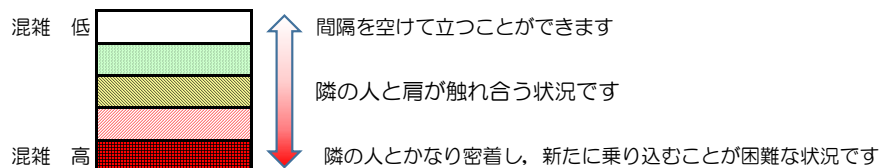

箱崎線（中洲川端方面）の混雑状況

混雑状況の目安

■ **令和4年3月23日(水)**のご利用状況をもとに作成しています。

(中洲川端方面)	貝塚 ↓ 箱崎九大前	箱崎九大前 ↓ 箱崎宮前	箱崎宮前 ↓ 馬出九大病院前	馬出九大病院前 ↓ 千代県庁口	千代県庁口 ↓ 呉服町	呉服町 ↓ 中洲川端
16:00 - 16:15						
16:15 - 16:30						
16:30 - 16:45						
16:45 - 17:00						
17:00 - 17:15						
17:15 - 17:30						
17:30 - 17:45						
17:45 - 18:00						
18:00 - 18:15						
18:15 - 18:30						
18:30 - 18:45						
18:45 - 19:00						

※上記の混雑状況は、目安です。

※同じ時間帯でも列車毎の混雑状況には偏りがあります。

箱崎線（貝塚方面）の混雑状況

混雑状況の目安

■ **令和4年3月23日(水)**のご利用状況をもとに作成しています。

(貝塚方面)	中洲川端 ↳ 呉服町	呉服町 ↳ 千代県庁口	千代県庁口 ↳ 馬出九大病院前	馬出九大病院前 ↳ 箱崎宮前	箱崎宮前 ↳ 箱崎九大前	箱崎九大前 ↳ 貝塚
16:00 - 16:15						
16:15 - 16:30						
16:30 - 16:45						
16:45 - 17:00						
17:00 - 17:15						
17:15 - 17:30						
17:30 - 17:45						
17:45 - 18:00						
18:00 - 18:15						
18:15 - 18:30						
18:30 - 18:45						
18:45 - 19:00						