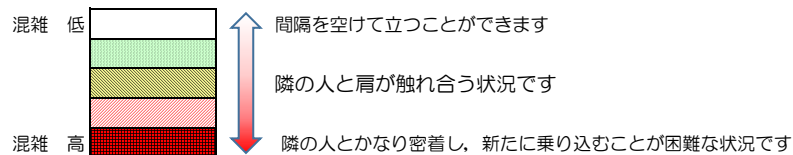

七隈線（橋本方面）の混雑状況

■ **令和4年3月23日(水)**のご利用状況をもとに作成しています。

混雑状況の目安

(橋本方面)	天神南 ↳ 渡辺通	渡辺通 ↳ 薬院	薬院 ↳ 薬院大通	薬院大通 ↳ 桜坂	桜坂 ↳ 六本松	六本松 ↳ 別府	別府 ↳ 茶山	茶山 ↳ 金山	金山 ↳ 七隈	七隈 ↳ 福大前	福大前 ↳ 梅林	梅林 ↳ 野芥	野芥 ↳ 賀茂	賀茂 ↳ 次郎丸	次郎丸 ↳ 橋本
7:00 - 7:15															
7:15 - 7:30															
7:30 - 7:45															
7:45 - 8:00															
8:00 - 8:15															
8:15 - 8:30															
8:30 - 8:45															
8:45 - 9:00															
9:00 - 9:15															
9:15 - 9:30															
9:30 - 9:45															
9:45 - 10:00															

※上記の混雑状況は、目安です。
 ※同じ時間帯でも列車毎の混雑状況には偏りがあります。

七隈線（天神南方面）の混雑状況

■ **令和4年3月23日(水)**のご利用状況をもとに作成しています。

混雑状況の目安

(天神南方面)	橋本 ↳ 次郎丸	次郎丸 ↳ 賀茂	賀茂 ↳ 野芥	野芥 ↳ 梅林	梅林 ↳ 福大前	福大前 ↳ 七隈	七隈 ↳ 金山	金山 ↳ 茶山	茶山 ↳ 別府	別府 ↳ 六本松	六本松 ↳ 桜坂	桜坂 ↳ 薬院大通	薬院大通 ↳ 薬院	薬院 ↳ 渡辺通	渡辺通 ↳ 天神南
7:00 - 7:15															
7:15 - 7:30															
7:30 - 7:45									低	低	中	中			
7:45 - 8:00									低	低	中	中			
8:00 - 8:15							低	低	中	中	高	高	高	低	
8:15 - 8:30								低	低	中	中	高	高	低	
8:30 - 8:45											低				
8:45 - 9:00															
9:00 - 9:15															
9:15 - 9:30															
9:30 - 9:45															
9:45 - 10:00															