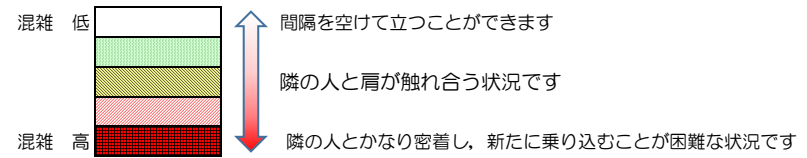

七隈線（天神南方面）の混雑状況

■ **令和4年3月23日(水)**のご利用状況をもとに作成しています。

混雑状況の目安

(天神南方面)	橋本 ↳ 次郎丸	次郎丸 ↳ 賀茂	賀茂 ↳ 野芥	野芥 ↳ 梅林	梅林 ↳ 福大前	福大前 ↳ 七隈	七隈 ↳ 金山	金山 ↳ 茶山	茶山 ↳ 別府	別府 ↳ 六本松	六本松 ↳ 桜坂	桜坂 ↳ 薬院大通	薬院大通 ↳ 薬院	薬院 ↳ 渡辺通	渡辺通 ↳ 天神南
7:00 - 7:15															
7:15 - 7:30															
7:30 - 7:45									低	低	中	中			
7:45 - 8:00									低	低	中	中			
8:00 - 8:15							低	低	中	中	高	高	高	低	
8:15 - 8:30								低	低	中	中	高	高	低	
8:30 - 8:45											低				
8:45 - 9:00															
9:00 - 9:15															
9:15 - 9:30															
9:30 - 9:45															
9:45 - 10:00															

※上記の混雑状況は、目安です。
※同じ時間帯でも列車毎の混雑状況には偏りがあります。