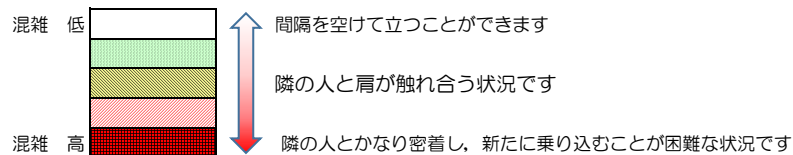

七隈線（天神南方面）の混雑状況

■ **令和4年3月23日(水)**のご利用状況をもとに作成しています。

混雑状況の目安

(天神南方面)	橋本 ↳ 次郎丸	次郎丸 ↳ 賀茂	賀茂 ↳ 野芥	野芥 ↳ 梅林	梅林 ↳ 福大前	福大前 ↳ 七隈	七隈 ↳ 金山	金山 ↳ 茶山	茶山 ↳ 別府	別府 ↳ 六本松	六本松 ↳ 桜坂	桜坂 ↳ 薬院大通	薬院大通 ↳ 薬院	薬院 ↳ 渡辺通	渡辺通 ↳ 天神南
16:00 - 16:15															
16:15 - 16:30															
16:30 - 16:45															
16:45 - 17:00															
17:00 - 17:15															
17:15 - 17:30															
17:30 - 17:45															
17:45 - 18:00															
18:00 - 18:15															
18:15 - 18:30															
18:30 - 18:45															
18:45 - 19:00															

※上記の混雑状況は、目安です。
※同じ時間帯でも列車毎の混雑状況には偏りがあります。