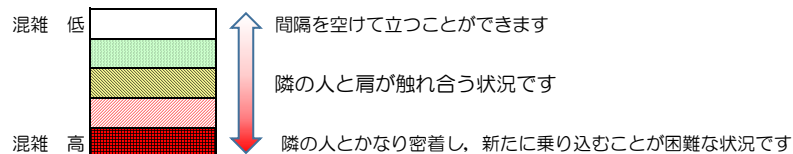

# 七隈線（橋本方面）の混雑状況

■ **令和4年3月23日(水)**のご利用状況をもとに作成しています。

混雑状況の目安

(橋本方面)	天神南 ↳ 渡辺通	渡辺通 ↳ 薬院	薬院 ↳ 薬院大通	薬院大通 ↳ 桜坂	桜坂 ↳ 六本松	六本松 ↳ 別府	別府 ↳ 茶山	茶山 ↳ 金山	金山 ↳ 七隈	七隈 ↳ 福大前	福大前 ↳ 梅林	梅林 ↳ 野芥	野芥 ↳ 賀茂	賀茂 ↳ 次郎丸	次郎丸 ↳ 橋本
16:00 - 16:15															
16:15 - 16:30															
16:30 - 16:45															
16:45 - 17:00															
17:00 - 17:15															
17:15 - 17:30															
17:30 - 17:45															
17:45 - 18:00															
18:00 - 18:15			■	■	■										
18:15 - 18:30			■	■	■										
18:30 - 18:45			■	■	■	■									
18:45 - 19:00				■											

※上記の混雑状況は、目安です。  
 ※同じ時間帯でも列車毎の混雑状況には偏りがあります。