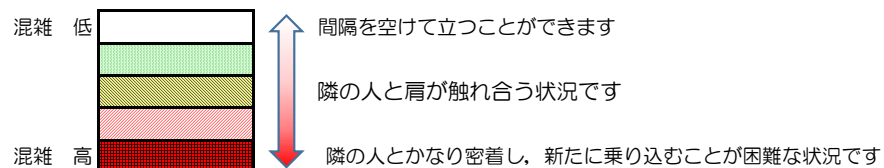

# 箱崎線（中洲川端方面）の混雑状況

## 混雑状況の目安

■ **令和4年3月22日(火)**のご利用状況をもとに作成しています。

(中洲川端方面)	貝塚 ↵ 箱崎九大前	箱崎九大前 ↵ 箱崎宮前	箱崎宮前 ↵ 馬出九大病院前	馬出九大病院前 ↵ 千代県庁口	千代県庁口 ↵ 呉服町	呉服町 ↵ 中洲川端
16:00 - 16:15						
16:15 - 16:30						
16:30 - 16:45						
16:45 - 17:00						
17:00 - 17:15						
17:15 - 17:30						
17:30 - 17:45						
17:45 - 18:00						
18:00 - 18:15						
18:15 - 18:30						
18:30 - 18:45						
18:45 - 19:00						