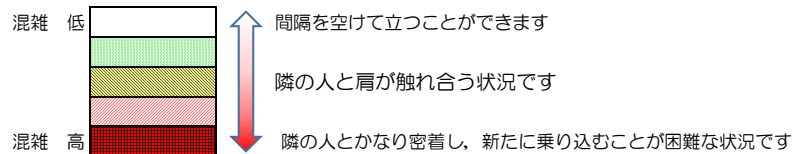

※上記の混雑状況は、目安です。

※同じ時間帯でも列車毎の混雑状況には偏りがあります。

七隈線（天神南方面）の混雑状況

■ **令和4年3月22日(火)**のご利用状況をもとに作成しています。

混雑状況の目安

(天神南方面)	橋本 ↳ 次郎丸	次郎丸 ↳ 賀茂	賀茂 ↳ 野芥	野芥 ↳ 梅林	梅林 ↳ 福大前	福大前 ↳ 七隈	七隈 ↳ 金山	金山 ↳ 茶山	茶山 ↳ 別府	別府 ↳ 六本松	六本松 ↳ 桜坂	桜坂 ↳ 薬院大通	薬院大通 ↳ 薬院	薬院 ↳ 渡辺通	渡辺通 ↳ 天神南
7:00 - 7:15															
7:15 - 7:30												Low	Low		
7:30 - 7:45									Low	Low	Low	Low	Low	Low	
7:45 - 8:00									Low	Low	Low	Low	Low		
8:00 - 8:15							Low	Low	Low	Low	Low	Low	Low	Low	
8:15 - 8:30							Low	Low	Low	Low	High	High	Low	Low	
8:30 - 8:45															
8:45 - 9:00															
9:00 - 9:15															
9:15 - 9:30															
9:30 - 9:45															
9:45 - 10:00															

※上記の混雑状況は、目安です。
 ※同じ時間帯でも列車毎の混雑状況には偏りがあります。