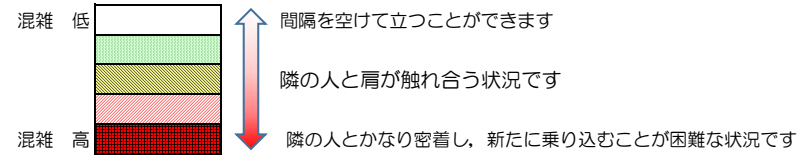

七隈線（橋本方面）の混雑状況

■ **令和4年3月22日(火)**のご利用状況をもとに作成しています。

混雑状況の目安

(橋本方面)	天神南 ↳ 渡辺通	渡辺通 ↳ 薬院	薬院 ↳ 薬院大通	薬院大通 ↳ 桜坂	桜坂 ↳ 六本松	六本松 ↳ 別府	別府 ↳ 茶山	茶山 ↳ 金山	金山 ↳ 七隈	七隈 ↳ 福大前	福大前 ↳ 梅林	梅林 ↳ 野芥	野芥 ↳ 賀茂	賀茂 ↳ 次郎丸	次郎丸 ↳ 橋本
16:00 - 16:15															
16:15 - 16:30															
16:30 - 16:45															
16:45 - 17:00															
17:00 - 17:15															
17:15 - 17:30															
17:30 - 17:45															
17:45 - 18:00															
18:00 - 18:15			■	■	■										
18:15 - 18:30			■	■	■	■									
18:30 - 18:45			■	■	■										
18:45 - 19:00			■	■											