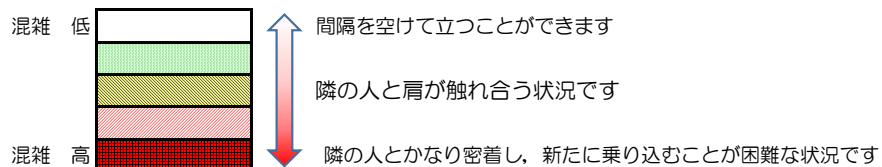

箱崎線（中洲川端方面）の混雑状況

混雑状況の目安

■ **令和4年3月18日(金)**のご利用状況をもとに作成しています。

(中洲川端方面)	貝塚 ↵ 箱崎九大前	箱崎九大前 ↵ 箱崎宮前	箱崎宮前 ↵ 馬出九大病院前	馬出九大病院前 ↵ 千代県庁口	千代県庁口 ↵ 呉服町	呉服町 ↵ 中洲川端
7:00 - 7:15						
7:15 - 7:30						
7:30 - 7:45						
7:45 - 8:00						
8:00 - 8:15						
8:15 - 8:30						
8:30 - 8:45						
8:45 - 9:00						
9:00 - 9:15						
9:15 - 9:30						
9:30 - 9:45						
9:45 - 10:00						

※上記の混雑状況は、目安です。

※同じ時間帯でも列車毎の混雑状況には偏りがあります。

箱崎線（貝塚方面）の混雑状況

混雑状況の目安

■ **令和4年3月18日(金)**のご利用状況をもとに作成しています。

(貝塚方面)	中洲川端 ∩ 呉服町	呉服町 ∩ 千代県庁口	千代県庁口 ∩ 馬出九大病院前	馬出九大病院前 ∩ 箱崎宮前	箱崎宮前 ∩ 箱崎九大前	箱崎九大前 ∩ 貝塚
7:00 - 7:15						
7:15 - 7:30						
7:30 - 7:45						
7:45 - 8:00						
8:00 - 8:15						
8:15 - 8:30						
8:30 - 8:45						
8:45 - 9:00						
9:00 - 9:15						
9:15 - 9:30						
9:30 - 9:45						
9:45 - 10:00						