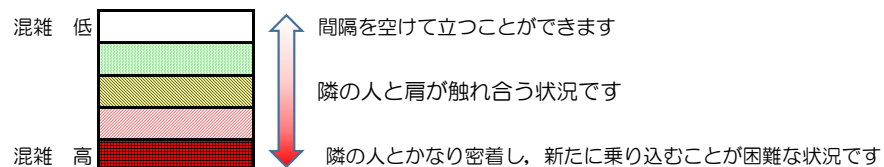

箱崎線（中洲川端方面）の混雑状況

混雑状況の目安

■ **令和4年3月18日(金)**のご利用状況をもとに作成しています。

(中洲川端方面)	貝塚 ↵ 箱崎九大前	箱崎九大前 ↵ 箱崎宮前	箱崎宮前 ↵ 馬出九大病院前	馬出九大病院前 ↵ 千代県庁口	千代県庁口 ↵ 呉服町	呉服町 ↵ 中洲川端
7:00 - 7:15						
7:15 - 7:30						
7:30 - 7:45						
7:45 - 8:00						
8:00 - 8:15						
8:15 - 8:30						
8:30 - 8:45						
8:45 - 9:00						
9:00 - 9:15						
9:15 - 9:30						
9:30 - 9:45						
9:45 - 10:00						

※上記の混雑状況は、目安です。

※同じ時間帯でも列車毎の混雑状況には偏りがあります。

箱崎線（貝塚方面）の混雑状況

混雑状況の目安

■ **令和4年3月18日(金)**のご利用状況をもとに作成しています。

(貝塚方面)	中洲川端 ∩ 呉服町	呉服町 ∩ 千代県庁口	千代県庁口 ∩ 馬出九大病院前	馬出九大病院前 ∩ 箱崎宮前	箱崎宮前 ∩ 箱崎九大前	箱崎九大前 ∩ 貝塚
7:00 - 7:15						
7:15 - 7:30						
7:30 - 7:45						
7:45 - 8:00						
8:00 - 8:15						
8:15 - 8:30						
8:30 - 8:45						
8:45 - 9:00						
9:00 - 9:15						
9:15 - 9:30						
9:30 - 9:45						
9:45 - 10:00						