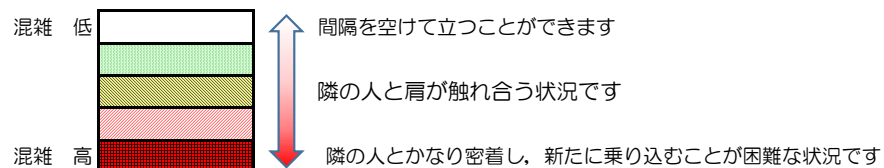

箱崎線（中洲川端方面）の混雑状況

混雑状況の目安

■ **令和4年3月18日(金)**のご利用状況をもとに作成しています。

(中洲川端方面)	貝塚 ↵ 箱崎九大前	箱崎九大前 ↵ 箱崎宮前	箱崎宮前 ↵ 馬出九大病院前	馬出九大病院前 ↵ 千代県庁口	千代県庁口 ↵ 呉服町	呉服町 ↵ 中洲川端
16:00 - 16:15						
16:15 - 16:30						
16:30 - 16:45						
16:45 - 17:00						
17:00 - 17:15						
17:15 - 17:30						
17:30 - 17:45						
17:45 - 18:00						
18:00 - 18:15						
18:15 - 18:30						
18:30 - 18:45						
18:45 - 19:00						

※上記の混雑状況は、目安です。

※同じ時間帯でも列車毎の混雑状況には偏りがあります。

箱崎線（貝塚方面）の混雑状況

混雑状況の目安

■ **令和4年3月18日(金)**のご利用状況をもとに作成しています。

(貝塚方面)	中洲川端 ↳ 呉服町	呉服町 ↳ 千代県庁口	千代県庁口 ↳ 馬出九大病院前	馬出九大病院前 ↳ 箱崎宮前	箱崎宮前 ↳ 箱崎九大前	箱崎九大前 ↳ 貝塚
16:00 - 16:15						
16:15 - 16:30						
16:30 - 16:45						
16:45 - 17:00						
17:00 - 17:15						
17:15 - 17:30						
17:30 - 17:45						
17:45 - 18:00						
18:00 - 18:15						
18:15 - 18:30						
18:30 - 18:45						
18:45 - 19:00						