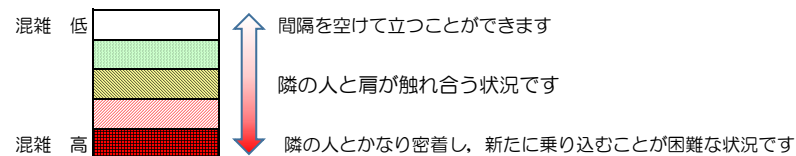

七隈線（橋本方面）の混雑状況

■ **令和4年3月18日(金)**のご利用状況をもとに作成しています。

混雑状況の目安

(橋本方面)	天神南 ↳ 渡辺通	渡辺通 ↳ 薬院	薬院 ↳ 薬院大通	薬院大通 ↳ 桜坂	桜坂 ↳ 六本松	六本松 ↳ 別府	別府 ↳ 茶山	茶山 ↳ 金山	金山 ↳ 七隈	七隈 ↳ 福大前	福大前 ↳ 梅林	梅林 ↳ 野芥	野芥 ↳ 賀茂	賀茂 ↳ 次郎丸	次郎丸 ↳ 橋本
16:00 - 16:15															
16:15 - 16:30															
16:30 - 16:45															
16:45 - 17:00															
17:00 - 17:15															
17:15 - 17:30															
17:30 - 17:45															
17:45 - 18:00															
18:00 - 18:15			■	■	■										
18:15 - 18:30			■	■	■	■									
18:30 - 18:45		■	■	■	■										
18:45 - 19:00			■	■											