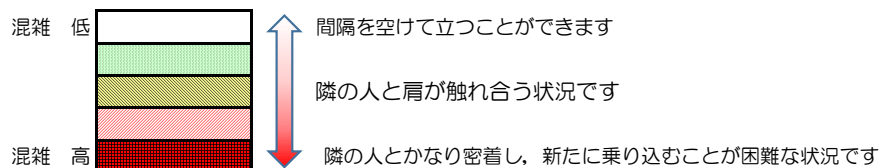

箱崎線（中洲川端方面）の混雑状況

混雑状況の目安

■ **令和4年3月17日(木)**のご利用状況をもとに作成しています。

(中洲川端方面)	貝塚 ∩ 箱崎九大前	箱崎九大前 ∩ 箱崎宮前	箱崎宮前 ∩ 馬出九大病院前	馬出九大病院前 ∩ 千代県庁口	千代県庁口 ∩ 呉服町	呉服町 ∩ 中洲川端
16:00 - 16:15						
16:15 - 16:30						
16:30 - 16:45						
16:45 - 17:00						
17:00 - 17:15						
17:15 - 17:30						
17:30 - 17:45						
17:45 - 18:00						
18:00 - 18:15						
18:15 - 18:30						
18:30 - 18:45						
18:45 - 19:00						

※上記の混雑状況は、目安です。

※同じ時間帯でも列車毎の混雑状況には偏りがあります。

箱崎線（貝塚方面）の混雑状況

混雑状況の目安

■ **令和4年3月17日(木)**のご利用状況をもとに作成しています。

(貝塚方面)	中洲川端 ∩ 呉服町	呉服町 ∩ 千代県庁口	千代県庁口 ∩ 馬出九大病院前	馬出九大病院前 ∩ 箱崎宮前	箱崎宮前 ∩ 箱崎九大前	箱崎九大前 ∩ 貝塚
16:00 - 16:15						
16:15 - 16:30						
16:30 - 16:45						
16:45 - 17:00						
17:00 - 17:15						
17:15 - 17:30						
17:30 - 17:45						
17:45 - 18:00						
18:00 - 18:15						
18:15 - 18:30						
18:30 - 18:45						
18:45 - 19:00						