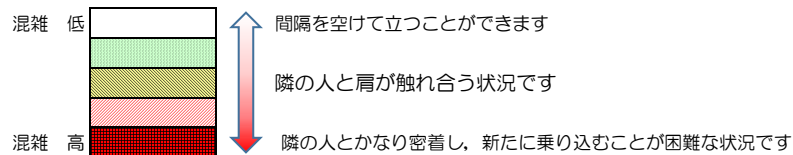

七隈線（橋本方面）の混雑状況

■ **令和4年3月17日(木)**のご利用状況をもとに作成しています。

混雑状況の目安

(橋本方面)	天神南 ↳ 渡辺通	渡辺通 ↳ 薬院	薬院 ↳ 薬院大通	薬院大通 ↳ 桜坂	桜坂 ↳ 六本松	六本松 ↳ 別府	別府 ↳ 茶山	茶山 ↳ 金山	金山 ↳ 七隈	七隈 ↳ 福大前	福大前 ↳ 梅林	梅林 ↳ 野芥	野芥 ↳ 賀茂	賀茂 ↳ 次郎丸	次郎丸 ↳ 橋本
7:00 - 7:15															
7:15 - 7:30															
7:30 - 7:45															
7:45 - 8:00															
8:00 - 8:15															
8:15 - 8:30															
8:30 - 8:45															
8:45 - 9:00															
9:00 - 9:15															
9:15 - 9:30															
9:30 - 9:45															
9:45 - 10:00															

※上記の混雑状況は、目安です。
※同じ時間帯でも列車毎の混雑状況には偏りがあります。

七隈線（天神南方面）の混雑状況

■ **令和4年3月17日(木)**のご利用状況をもとに作成しています。

混雑状況の目安

(天神南方面)	橋本 ↳ 次郎丸	次郎丸 ↳ 賀茂	賀茂 ↳ 野芥	野芥 ↳ 梅林	梅林 ↳ 福大前	福大前 ↳ 七隈	七隈 ↳ 金山	金山 ↳ 茶山	茶山 ↳ 別府	別府 ↳ 六本松	六本松 ↳ 桜坂	桜坂 ↳ 薬院大通	薬院大通 ↳ 薬院	薬院 ↳ 渡辺通	渡辺通 ↳ 天神南
7:00 - 7:15															
7:15 - 7:30															
7:30 - 7:45									Low	Low	Medium	Low			
7:45 - 8:00									Low	Low	Low	Low			
8:00 - 8:15									Low	Low	Medium	High	High	Low	
8:15 - 8:30									Low	Low	Medium	High	High	Low	
8:30 - 8:45															
8:45 - 9:00															
9:00 - 9:15															
9:15 - 9:30															
9:30 - 9:45															
9:45 - 10:00															