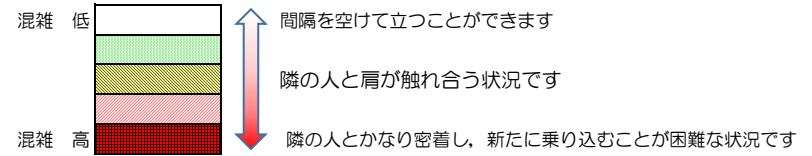

七隈線（天神南方面）の混雑状況

■ **令和4年3月17日(木)**のご利用状況をもとに作成しています。

混雑状況の目安

(天神南方面)	橋本 ↳ 次郎丸	次郎丸 ↳ 賀茂	賀茂 ↳ 野芥	野芥 ↳ 梅林	梅林 ↳ 福大前	福大前 ↳ 七隈	七隈 ↳ 金山	金山 ↳ 茶山	茶山 ↳ 別府	別府 ↳ 六本松	六本松 ↳ 桜坂	桜坂 ↳ 薬院大通	薬院大通 ↳ 薬院	薬院 ↳ 渡辺通	渡辺通 ↳ 天神南
16:00 - 16:15															
16:15 - 16:30															
16:30 - 16:45															
16:45 - 17:00															
17:00 - 17:15															
17:15 - 17:30															
17:30 - 17:45															
17:45 - 18:00															
18:00 - 18:15															
18:15 - 18:30															
18:30 - 18:45															
18:45 - 19:00															

※上記の混雑状況は、目安です。
※同じ時間帯でも列車毎の混雑状況には偏りがあります。