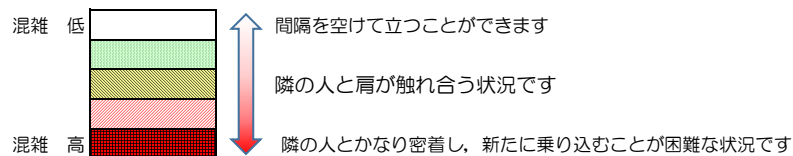

# 七隈線（橋本方面）の混雑状況

■ **令和4年3月17日(木)**のご利用状況をもとに作成しています。

混雑状況の目安

(橋本方面)	天神南 ∩ 渡辺通	渡辺通 ∩ 薬院	薬院 ∩ 薬院大通	薬院大通 ∩ 桜坂	桜坂 ∩ 六本松	六本松 ∩ 別府	別府 ∩ 茶山	茶山 ∩ 金山	金山 ∩ 七隈	七隈 ∩ 福大前	福大前 ∩ 梅林	梅林 ∩ 野芥	野芥 ∩ 賀茂	賀茂 ∩ 次郎丸	次郎丸 ∩ 橋本
16:00 - 16:15															
16:15 - 16:30															
16:30 - 16:45															
16:45 - 17:00															
17:00 - 17:15															
17:15 - 17:30															
17:30 - 17:45															
17:45 - 18:00															
18:00 - 18:15															
18:15 - 18:30															
18:30 - 18:45															
18:45 - 19:00															

※上記の混雑状況は、目安です。

※同じ時間帯でも列車毎の混雑状況には偏りがあります。