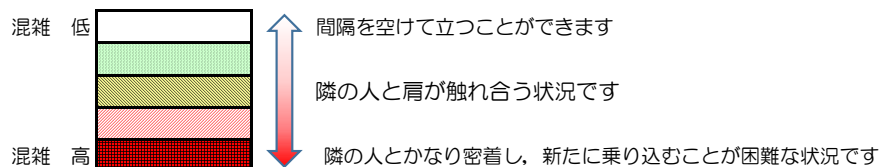

# 箱崎線（中洲川端方面）の混雑状況

## 混雑状況の目安

■ **令和4年3月16日(水)**のご利用状況をもとに作成しています。

(中洲川端方面)	貝塚 ↵ 箱崎九大前	箱崎九大前 ↵ 箱崎宮前	箱崎宮前 ↵ 馬出九大病院前	馬出九大病院前 ↵ 千代県庁口	千代県庁口 ↵ 呉服町	呉服町 ↵ 中洲川端
7:00 - 7:15						
7:15 - 7:30						
7:30 - 7:45						
7:45 - 8:00						
8:00 - 8:15						
8:15 - 8:30						
8:30 - 8:45						
8:45 - 9:00						
9:00 - 9:15						
9:15 - 9:30						
9:30 - 9:45						
9:45 - 10:00						