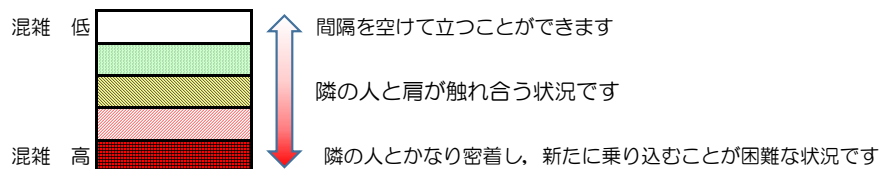

箱崎線（中洲川端方面）の混雑状況

混雑状況の目安

■ **令和4年3月16日(水)**のご利用状況をもとに作成しています。

(中洲川端方面)	貝塚 ↓ 箱崎九大前	箱崎九大前 ↓ 箱崎宮前	箱崎宮前 ↓ 馬出九大病院前	馬出九大病院前 ↓ 千代県庁口	千代県庁口 ↓ 呉服町	呉服町 ↓ 中洲川端
16:00 - 16:15						
16:15 - 16:30						
16:30 - 16:45						
16:45 - 17:00						
17:00 - 17:15						
17:15 - 17:30						
17:30 - 17:45						
17:45 - 18:00						
18:00 - 18:15						
18:15 - 18:30						
18:30 - 18:45						
18:45 - 19:00						

※上記の混雑状況は、目安です。

※同じ時間帯でも列車毎の混雑状況には偏りがあります。

箱崎線（貝塚方面）の混雑状況

混雑状況の目安

■ **令和4年3月16日(水)**のご利用状況をもとに作成しています。

(貝塚方面)	中洲川端 ↵ 呉服町	呉服町 ↵ 千代県庁口	千代県庁口 ↵ 馬出九大病院前	馬出九大病院前 ↵ 箱崎宮前	箱崎宮前 ↵ 箱崎九大前	箱崎九大前 ↵ 貝塚
16:00 - 16:15						
16:15 - 16:30						
16:30 - 16:45						
16:45 - 17:00						
17:00 - 17:15						
17:15 - 17:30						
17:30 - 17:45						
17:45 - 18:00						
18:00 - 18:15						
18:15 - 18:30						
18:30 - 18:45						
18:45 - 19:00						