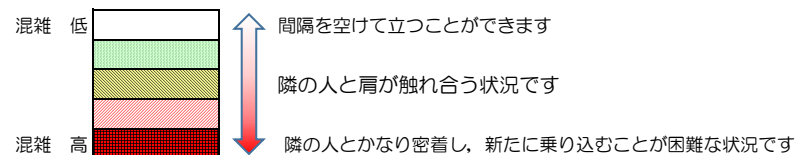

# 七隈線（橋本方面）の混雑状況

■ **令和4年3月16日(水)**のご利用状況をもとに作成しています。

混雑状況の目安

(橋本方面)	天神南 ↳ 渡辺通	渡辺通 ↳ 薬院	薬院 ↳ 薬院大通	薬院大通 ↳ 桜坂	桜坂 ↳ 六本松	六本松 ↳ 別府	別府 ↳ 茶山	茶山 ↳ 金山	金山 ↳ 七隈	七隈 ↳ 福大前	福大前 ↳ 梅林	梅林 ↳ 野芥	野芥 ↳ 賀茂	賀茂 ↳ 次郎丸	次郎丸 ↳ 橋本
16:00 - 16:15															
16:15 - 16:30															
16:30 - 16:45															
16:45 - 17:00															
17:00 - 17:15															
17:15 - 17:30															
17:30 - 17:45															
17:45 - 18:00															
18:00 - 18:15															
18:15 - 18:30															
18:30 - 18:45															
18:45 - 19:00															

※上記の混雑状況は、目安です。

※同じ時間帯でも列車毎の混雑状況には偏りがあります。