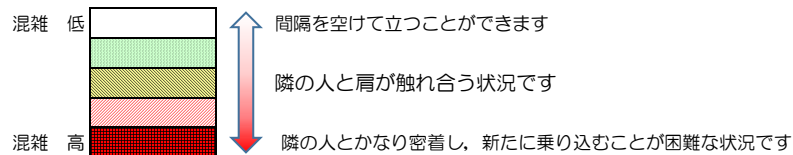

七隈線（天神南方面）の混雑状況

■ **令和4年3月15日(火)**のご利用状況をもとに作成しています。

混雑状況の目安

(天神南方面)	橋本 ↳ 次郎丸	次郎丸 ↳ 賀茂	賀茂 ↳ 野芥	野芥 ↳ 梅林	梅林 ↳ 福大前	福大前 ↳ 七隈	七隈 ↳ 金山	金山 ↳ 茶山	茶山 ↳ 別府	別府 ↳ 六本松	六本松 ↳ 桜坂	桜坂 ↳ 薬院大通	薬院大通 ↳ 薬院	薬院 ↳ 渡辺通	渡辺通 ↳ 天神南
7:00 - 7:15															
7:15 - 7:30															
7:30 - 7:45										低	低	中	中		
7:45 - 8:00										低	低	中	中		
8:00 - 8:15								低	低	中	中	高	高	低	
8:15 - 8:30									低	低	中	高	高	低	
8:30 - 8:45															
8:45 - 9:00															
9:00 - 9:15															
9:15 - 9:30															
9:30 - 9:45															
9:45 - 10:00															

※上記の混雑状況は、目安です。
※同じ時間帯でも列車毎の混雑状況には偏りがあります。