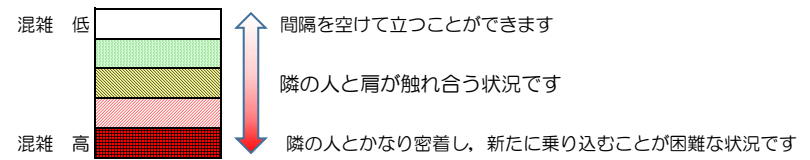

※上記の混雑状況は、目安です。

※同じ時間帯でも列車毎の混雑状況には偏りがあります。

七隈線（天神南方面）の混雑状況

■ **令和4年3月15日(火)**のご利用状況をもとに作成しています。

混雑状況の目安

(天神南方面)	橋本 ↳ 次郎丸	次郎丸 ↳ 賀茂	賀茂 ↳ 野芥	野芥 ↳ 梅林	梅林 ↳ 福大前	福大前 ↳ 七隈	七隈 ↳ 金山	金山 ↳ 茶山	茶山 ↳ 別府	別府 ↳ 六本松	六本松 ↳ 桜坂	桜坂 ↳ 薬院大通	薬院大通 ↳ 薬院	薬院 ↳ 渡辺通	渡辺通 ↳ 天神南
16:00 - 16:15															
16:15 - 16:30															
16:30 - 16:45															
16:45 - 17:00															
17:00 - 17:15															
17:15 - 17:30															
17:30 - 17:45															
17:45 - 18:00															
18:00 - 18:15															
18:15 - 18:30															
18:30 - 18:45															
18:45 - 19:00															