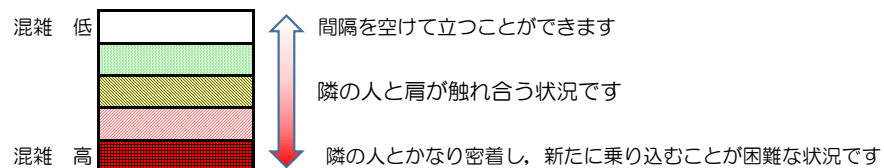

箱崎線（中洲川端方面）の混雑状況

混雑状況の目安

■ **令和4年3月14日(月)**のご利用状況をもとに作成しています。

(中洲川端方面)	貝塚 ↵ 箱崎九大前	箱崎九大前 ↵ 箱崎宮前	箱崎宮前 ↵ 馬出九大病院前	馬出九大病院前 ↵ 千代県庁口	千代県庁口 ↵ 呉服町	呉服町 ↵ 中洲川端
16:00 - 16:15						
16:15 - 16:30						
16:30 - 16:45						
16:45 - 17:00						
17:00 - 17:15						
17:15 - 17:30						
17:30 - 17:45						
17:45 - 18:00						
18:00 - 18:15						
18:15 - 18:30						
18:30 - 18:45						
18:45 - 19:00						

※上記の混雑状況は、目安です。

※同じ時間帯でも列車毎の混雑状況には偏りがあります。

箱崎線（貝塚方面）の混雑状況

混雑状況の目安

■ **令和4年3月14日(月)**のご利用状況をもとに作成しています。

(貝塚方面)	中洲川端 ↵ 呉服町	呉服町 ↵ 千代県庁口	千代県庁口 ↵ 馬出九大病院前	馬出九大病院前 ↵ 箱崎宮前	箱崎宮前 ↵ 箱崎九大前	箱崎九大前 ↵ 貝塚
16:00 - 16:15						
16:15 - 16:30						
16:30 - 16:45						
16:45 - 17:00						
17:00 - 17:15						
17:15 - 17:30						
17:30 - 17:45						
17:45 - 18:00						
18:00 - 18:15						
18:15 - 18:30						
18:30 - 18:45						
18:45 - 19:00						