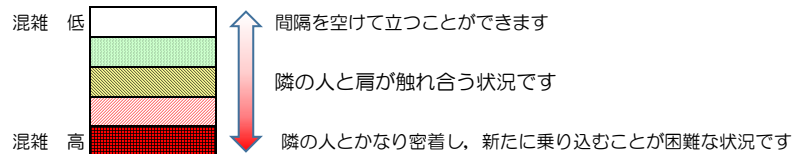

七隈線（天神南方面）の混雑状況

■ **令和4年3月14日(月)**のご利用状況をもとに作成しています。

混雑状況の目安

(天神南方面)	橋本 ↳ 次郎丸	次郎丸 ↳ 賀茂	賀茂 ↳ 野芥	野芥 ↳ 梅林	梅林 ↳ 福大前	福大前 ↳ 七隈	七隈 ↳ 金山	金山 ↳ 茶山	茶山 ↳ 別府	別府 ↳ 六本松	六本松 ↳ 桜坂	桜坂 ↳ 薬院大通	薬院大通 ↳ 薬院	薬院 ↳ 渡辺通	渡辺通 ↳ 天神南
7:00 - 7:15															
7:15 - 7:30															
7:30 - 7:45									Low	Low	Low	Low	Low	Low	
7:45 - 8:00									Low	Low	Low	Low	Low	Low	
8:00 - 8:15								Low	Low	Low	Low	Low	Low	Low	
8:15 - 8:30								Low	Low	Low	Low	Low	Low	Low	
8:30 - 8:45															
8:45 - 9:00															
9:00 - 9:15															
9:15 - 9:30															
9:30 - 9:45															
9:45 - 10:00															

※上記の混雑状況は、目安です。
※同じ時間帯でも列車毎の混雑状況には偏りがあります。