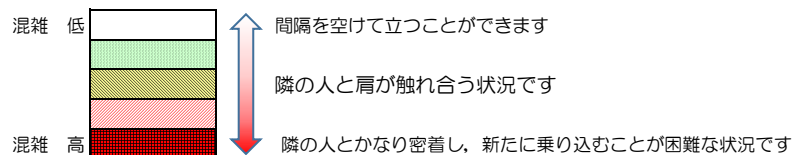

七隈線（橋本方面）の混雑状況

■ **令和4年3月14日(月)**のご利用状況をもとに作成しています。

混雑状況の目安

| (橋本方面) | 天神南 ↳ 渡辺通 | 渡辺通 ↳ 薬院 | 薬院 ↳ 薬院大通 | 薬院大通 ↳ 桜坂 | 桜坂 ↳ 六本松 | 六本松 ↳ 別府 | 別府 ↳ 茶山 | 茶山 ↳ 金山 | 金山 ↳ 七隈 | 七隈 ↳ 福大前 | 福大前 ↳ 梅林 | 梅林 ↳ 野芥 | 野芥 ↳ 賀茂 | 賀茂 ↳ 次郎丸 | 次郎丸 ↳ 橋本 |
|---------------|-----------------|----------------|-----------------|-----------------|----------------|----------------|---------------|---------------|---------------|----------------|----------------|---------------|---------------|----------------|----------------|
| 16:00 - 16:15 | | | | | | | | | | | | | | | |
| 16:15 - 16:30 | | | | | | | | | | | | | | | |
| 16:30 - 16:45 | | | | | | | | | | | | | | | |
| 16:45 - 17:00 | | | | | | | | | | | | | | | |
| 17:00 - 17:15 | | | | | | | | | | | | | | | |
| 17:15 - 17:30 | | | | | | | | | | | | | | | |
| 17:30 - 17:45 | | | | | | | | | | | | | | | |
| 17:45 - 18:00 | | | | | | | | | | | | | | | |
| 18:00 - 18:15 | | | ■ | ■ | ■ | | | | | | | | | | |
| 18:15 - 18:30 | | | ■ | ■ | ■ | ■ | | | | | | | | | |
| 18:30 - 18:45 | | ■ | ■ | ■ | ■ | ■ | | | | | | | | | |
| 18:45 - 19:00 | | | ■ | ■ | | | | | | | | | | | |