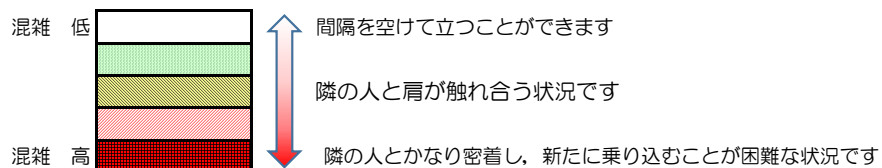

箱崎線（中洲川端方面）の混雑状況

混雑状況の目安

■ **令和4年3月11日(金)**のご利用状況をもとに作成しています。

(中洲川端方面)	貝塚 ↵ 箱崎九大前	箱崎九大前 ↵ 箱崎宮前	箱崎宮前 ↵ 馬出九大病院前	馬出九大病院前 ↵ 千代県庁口	千代県庁口 ↵ 呉服町	呉服町 ↵ 中洲川端
16:00 - 16:15						
16:15 - 16:30						
16:30 - 16:45						
16:45 - 17:00						
17:00 - 17:15						
17:15 - 17:30						
17:30 - 17:45						
17:45 - 18:00						
18:00 - 18:15						
18:15 - 18:30						
18:30 - 18:45						
18:45 - 19:00						

※上記の混雑状況は、目安です。

※同じ時間帯でも列車毎の混雑状況には偏りがあります。

箱崎線（貝塚方面）の混雑状況

混雑状況の目安

■ **令和4年3月11日(金)**のご利用状況をもとに作成しています。

(貝塚方面)	中洲川端 ↵ 呉服町	呉服町 ↵ 千代県庁口	千代県庁口 ↵ 馬出九大病院前	馬出九大病院前 ↵ 箱崎宮前	箱崎宮前 ↵ 箱崎九大前	箱崎九大前 ↵ 貝塚
16:00 - 16:15						
16:15 - 16:30						
16:30 - 16:45						
16:45 - 17:00						
17:00 - 17:15						
17:15 - 17:30						
17:30 - 17:45						
17:45 - 18:00						
18:00 - 18:15						
18:15 - 18:30						
18:30 - 18:45						
18:45 - 19:00						