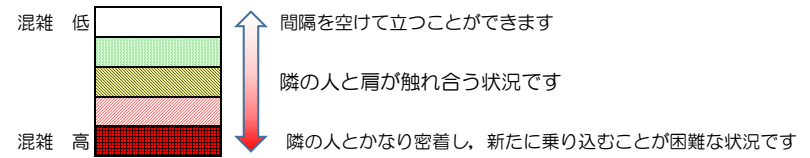

七隈線（天神南方面）の混雑状況

■ **令和4年3月11日(金)**のご利用状況をもとに作成しています。

混雑状況の目安

(天神南方面)	橋本 ↳ 次郎丸	次郎丸 ↳ 賀茂	賀茂 ↳ 野芥	野芥 ↳ 梅林	梅林 ↳ 福大前	福大前 ↳ 七隈	七隈 ↳ 金山	金山 ↳ 茶山	茶山 ↳ 別府	別府 ↳ 六本松	六本松 ↳ 桜坂	桜坂 ↳ 薬院大通	薬院大通 ↳ 薬院	薬院 ↳ 渡辺通	渡辺通 ↳ 天神南
7:00 - 7:15															
7:15 - 7:30															
7:30 - 7:45										Low	Low	Medium	Medium		
7:45 - 8:00										Low	Low	Low	Low		
8:00 - 8:15										Low	Medium	Medium	Low	Low	
8:15 - 8:30									Low	Low	Medium	Medium	Low	Low	
8:30 - 8:45															
8:45 - 9:00															
9:00 - 9:15															
9:15 - 9:30															
9:30 - 9:45															
9:45 - 10:00															

※上記の混雑状況は、目安です。
※同じ時間帯でも列車毎の混雑状況には偏りがあります。