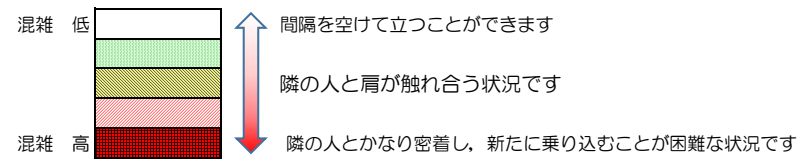

※上記の混雑状況は、目安です。

※同じ時間帯でも列車毎の混雑状況には偏りがあります。

七隈線（天神南方面）の混雑状況

■ **令和4年3月11日(金)**のご利用状況をもとに作成しています。

混雑状況の目安

(天神南方面)	橋本 ↳ 次郎丸	次郎丸 ↳ 賀茂	賀茂 ↳ 野芥	野芥 ↳ 梅林	梅林 ↳ 福大前	福大前 ↳ 七隈	七隈 ↳ 金山	金山 ↳ 茶山	茶山 ↳ 別府	別府 ↳ 六本松	六本松 ↳ 桜坂	桜坂 ↳ 薬院大通	薬院大通 ↳ 薬院	薬院 ↳ 渡辺通	渡辺通 ↳ 天神南
16:00 - 16:15															
16:15 - 16:30															
16:30 - 16:45															
16:45 - 17:00															
17:00 - 17:15															
17:15 - 17:30															
17:30 - 17:45															
17:45 - 18:00															
18:00 - 18:15															
18:15 - 18:30															
18:30 - 18:45															
18:45 - 19:00															