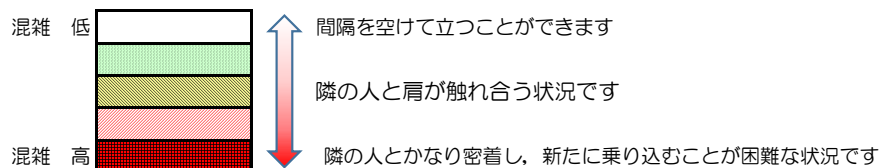

# 箱崎線（中洲川端方面）の混雑状況

## 混雑状況の目安

■ **令和4年3月10日(木)**のご利用状況をもとに作成しています。

(中洲川端方面)	貝塚 ↓ 箱崎九大前	箱崎九大前 ↓ 箱崎宮前	箱崎宮前 ↓ 馬出九大病院前	馬出九大病院前 ↓ 千代県庁口	千代県庁口 ↓ 呉服町	呉服町 ↓ 中洲川端
16:00 - 16:15						
16:15 - 16:30						
16:30 - 16:45						
16:45 - 17:00						
17:00 - 17:15						
17:15 - 17:30						
17:30 - 17:45						
17:45 - 18:00						
18:00 - 18:15						
18:15 - 18:30						
18:30 - 18:45						
18:45 - 19:00						