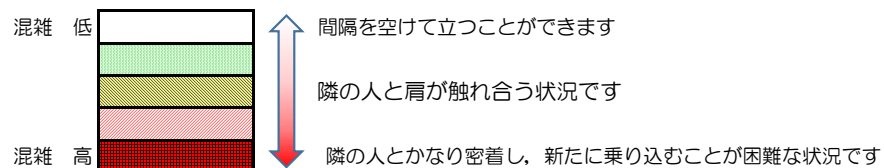

箱崎線（貝塚方面）の混雑状況

混雑状況の目安

■ **令和4年3月10日(木)**のご利用状況をもとに作成しています。

(貝塚方面)	中洲川端 ↳ 呉服町	呉服町 ↳ 千代県庁口	千代県庁口 ↳ 馬出九大病院前	馬出九大病院前 ↳ 箱崎宮前	箱崎宮前 ↳ 箱崎九大前	箱崎九大前 ↳ 貝塚
16:00 - 16:15						
16:15 - 16:30						
16:30 - 16:45						
16:45 - 17:00						
17:00 - 17:15						
17:15 - 17:30						
17:30 - 17:45						
17:45 - 18:00						
18:00 - 18:15						
18:15 - 18:30						
18:30 - 18:45						
18:45 - 19:00						

※上記の混雑状況は、目安です。
※同じ時間帯でも列車毎の混雑状況には偏りがあります。