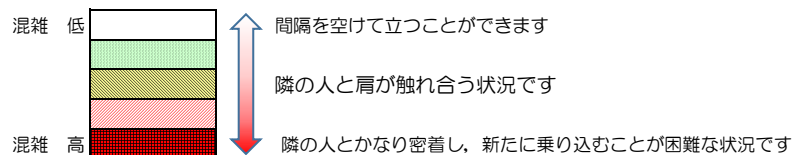

# 七隈線（橋本方面）の混雑状況

■ **令和4年3月10日(木)**のご利用状況をもとに作成しています。

混雑状況の目安

(橋本方面)	天神南 ↳ 渡辺通	渡辺通 ↳ 薬院	薬院 ↳ 薬院大通	薬院大通 ↳ 桜坂	桜坂 ↳ 六本松	六本松 ↳ 別府	別府 ↳ 茶山	茶山 ↳ 金山	金山 ↳ 七隈	七隈 ↳ 福大前	福大前 ↳ 梅林	梅林 ↳ 野芥	野芥 ↳ 賀茂	賀茂 ↳ 次郎丸	次郎丸 ↳ 橋本
7:00 - 7:15															
7:15 - 7:30															
7:30 - 7:45															
7:45 - 8:00															
8:00 - 8:15															
8:15 - 8:30															
8:30 - 8:45															
8:45 - 9:00															
9:00 - 9:15															
9:15 - 9:30															
9:30 - 9:45															
9:45 - 10:00															

※上記の混雑状況は、目安です。

※同じ時間帯でも列車毎の混雑状況には偏りがあります。