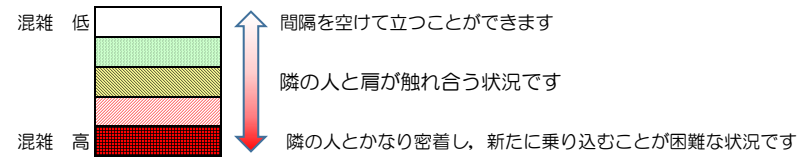

七隈線（天神南方面）の混雑状況

■ **令和4年3月10日(木)**のご利用状況をもとに作成しています。

混雑状況の目安

(天神南方面)	橋本 ↳ 次郎丸	次郎丸 ↳ 賀茂	賀茂 ↳ 野芥	野芥 ↳ 梅林	梅林 ↳ 福大前	福大前 ↳ 七隈	七隈 ↳ 金山	金山 ↳ 茶山	茶山 ↳ 別府	別府 ↳ 六本松	六本松 ↳ 桜坂	桜坂 ↳ 薬院大通	薬院大通 ↳ 薬院	薬院 ↳ 渡辺通	渡辺通 ↳ 天神南
7:00 - 7:15															
7:15 - 7:30															
7:30 - 7:45										Low	Low	Medium	Medium		
7:45 - 8:00											Low	Low	Low		
8:00 - 8:15									Low	Low	Medium	Medium	Medium	Low	
8:15 - 8:30									Low	Low	Medium	Medium	Medium	Low	
8:30 - 8:45															
8:45 - 9:00															
9:00 - 9:15															
9:15 - 9:30															
9:30 - 9:45															
9:45 - 10:00															

※上記の混雑状況は、目安です。
※同じ時間帯でも列車毎の混雑状況には偏りがあります。