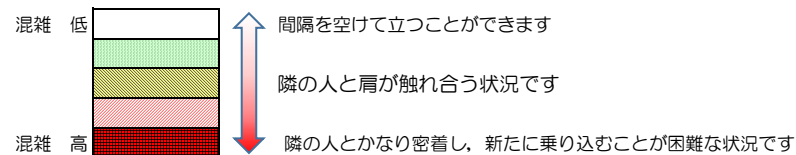

七隈線（天神南方面）の混雑状況

■ **令和4年3月9日(水)**のご利用状況をもとに作成しています。

混雑状況の目安

(天神南方面)	橋本 ↳ 次郎丸	次郎丸 ↳ 賀茂	賀茂 ↳ 野芥	野芥 ↳ 梅林	梅林 ↳ 福大前	福大前 ↳ 七隈	七隈 ↳ 金山	金山 ↳ 茶山	茶山 ↳ 別府	別府 ↳ 六本松	六本松 ↳ 桜坂	桜坂 ↳ 薬院大通	薬院大通 ↳ 薬院	薬院 ↳ 渡辺通	渡辺通 ↳ 天神南
16:00 - 16:15															
16:15 - 16:30															
16:30 - 16:45															
16:45 - 17:00															
17:00 - 17:15															
17:15 - 17:30															
17:30 - 17:45															
17:45 - 18:00															
18:00 - 18:15															
18:15 - 18:30															
18:30 - 18:45															
18:45 - 19:00															

※上記の混雑状況は、目安です。
※同じ時間帯でも列車毎の混雑状況には偏りがあります。