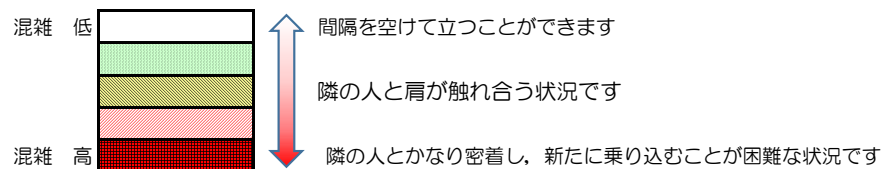

箱崎線（中洲川端方面）の混雑状況

■ **令和4年3月8日(火)**のご利用状況をもとに作成しています。

混雑状況の目安

(中洲川端方面)	貝塚 ↵ 箱崎九大前	箱崎九大前 ↵ 箱崎宮前	箱崎宮前 ↵ 馬出九大病院前	馬出九大病院前 ↵ 千代県庁口	千代県庁口 ↵ 呉服町	呉服町 ↵ 中洲川端
7:00 - 7:15						
7:15 - 7:30						
7:30 - 7:45						
7:45 - 8:00						
8:00 - 8:15						
8:15 - 8:30						
8:30 - 8:45						
8:45 - 9:00						
9:00 - 9:15						
9:15 - 9:30						
9:30 - 9:45						
9:45 - 10:00						

※上記の混雑状況は、目安です。
 ※同じ時間帯でも列車毎の混雑状況には偏りがあります。

箱崎線（貝塚方面）の混雑状況

■ **令和4年3月8日(火)**のご利用状況をもとに作成しています。

混雑状況の目安

(貝塚方面)	中洲川端 ↳ 呉服町	呉服町 ↳ 千代県庁口	千代県庁口 ↳ 馬出九大病院前	馬出九大病院前 ↳ 箱崎宮前	箱崎宮前 ↳ 箱崎九大前	箱崎九大前 ↳ 貝塚
7:00 - 7:15						
7:15 - 7:30						
7:30 - 7:45						
7:45 - 8:00						
8:00 - 8:15						
8:15 - 8:30						
8:30 - 8:45						
8:45 - 9:00						
9:00 - 9:15						
9:15 - 9:30						
9:30 - 9:45						
9:45 - 10:00						