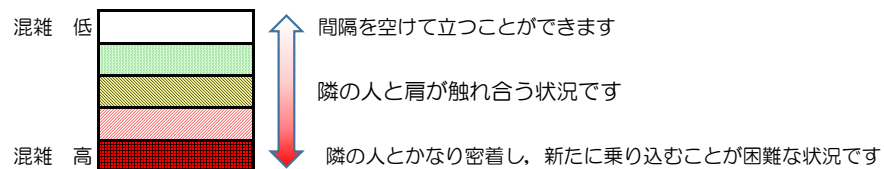

箱崎線（中洲川端方面）の混雑状況

■ **令和4年3月8日(火)**のご利用状況をもとに作成しています。

混雑状況の目安

(中洲川端方面)	貝塚 ↵ 箱崎九大前	箱崎九大前 ↵ 箱崎宮前	箱崎宮前 ↵ 馬出九大病院前	馬出九大病院前 ↵ 千代県庁口	千代県庁口 ↵ 呉服町	呉服町 ↵ 中洲川端
7:00 - 7:15						
7:15 - 7:30						
7:30 - 7:45						
7:45 - 8:00						
8:00 - 8:15						
8:15 - 8:30						
8:30 - 8:45						
8:45 - 9:00						
9:00 - 9:15						
9:15 - 9:30						
9:30 - 9:45						
9:45 - 10:00						

※上記の混雑状況は、目安です。
 ※同じ時間帯でも列車毎の混雑状況には偏りがあります。

箱崎線（貝塚方面）の混雑状況

■ **令和4年3月8日(火)**のご利用状況をもとに作成しています。

混雑状況の目安

(貝塚方面)	中洲川端 ↳ 呉服町	呉服町 ↳ 千代県庁口	千代県庁口 ↳ 馬出九大病院前	馬出九大病院前 ↳ 箱崎宮前	箱崎宮前 ↳ 箱崎九大前	箱崎九大前 ↳ 貝塚
7:00 - 7:15						
7:15 - 7:30						
7:30 - 7:45						
7:45 - 8:00						
8:00 - 8:15						
8:15 - 8:30						
8:30 - 8:45						
8:45 - 9:00						
9:00 - 9:15						
9:15 - 9:30						
9:30 - 9:45						
9:45 - 10:00						