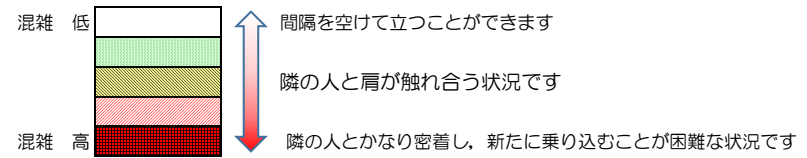

七隈線（天神南方面）の混雑状況

■ **令和4年3月7日(月)**のご利用状況をもとに作成しています。

混雑状況の目安

(天神南方面)	橋本 ↳ 次郎丸	次郎丸 ↳ 賀茂	賀茂 ↳ 野芥	野芥 ↳ 梅林	梅林 ↳ 福大前	福大前 ↳ 七隈	七隈 ↳ 金山	金山 ↳ 茶山	茶山 ↳ 別府	別府 ↳ 六本松	六本松 ↳ 桜坂	桜坂 ↳ 薬院大通	薬院大通 ↳ 薬院	薬院 ↳ 渡辺通	渡辺通 ↳ 天神南
7:00 - 7:15															
7:15 - 7:30												低			
7:30 - 7:45								低	低	低	低	中	中	低	
7:45 - 8:00									低	低	低	低	低		
8:00 - 8:15							低	低	中	中	中	中	中	低	
8:15 - 8:30							低	低	中	中	中	中	中	低	
8:30 - 8:45															
8:45 - 9:00															
9:00 - 9:15															
9:15 - 9:30															
9:30 - 9:45															
9:45 - 10:00															

※上記の混雑状況は、目安です。
※同じ時間帯でも列車毎の混雑状況には偏りがあります。