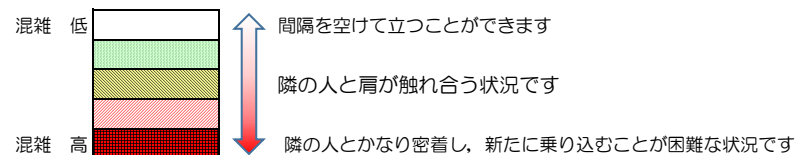

七隈線（橋本方面）の混雑状況

■ **令和4年3月7日(月)**のご利用状況をもとに作成しています。

混雑状況の目安

(橋本方面)	天神南 ↳ 渡辺通	渡辺通 ↳ 薬院	薬院 ↳ 薬院大通	薬院大通 ↳ 桜坂	桜坂 ↳ 六本松	六本松 ↳ 別府	別府 ↳ 茶山	茶山 ↳ 金山	金山 ↳ 七隈	七隈 ↳ 福大前	福大前 ↳ 梅林	梅林 ↳ 野芥	野芥 ↳ 賀茂	賀茂 ↳ 次郎丸	次郎丸 ↳ 橋本
7:00 - 7:15															
7:15 - 7:30															
7:30 - 7:45															
7:45 - 8:00															
8:00 - 8:15															
8:15 - 8:30															
8:30 - 8:45															
8:45 - 9:00															
9:00 - 9:15															
9:15 - 9:30															
9:30 - 9:45															
9:45 - 10:00															

※上記の混雑状況は、目安です。
 ※同じ時間帯でも列車毎の混雑状況には偏りがあります。

七隈線（天神南方面）の混雑状況

■ **令和4年3月7日(月)**のご利用状況をもとに作成しています。

混雑状況の目安

(天神南方面)	橋本 ↳ 次郎丸	次郎丸 ↳ 賀茂	賀茂 ↳ 野芥	野芥 ↳ 梅林	梅林 ↳ 福大前	福大前 ↳ 七隈	七隈 ↳ 金山	金山 ↳ 茶山	茶山 ↳ 別府	別府 ↳ 六本松	六本松 ↳ 桜坂	桜坂 ↳ 薬院大通	薬院大通 ↳ 薬院	薬院 ↳ 渡辺通	渡辺通 ↳ 天神南
7:00 - 7:15															
7:15 - 7:30												低			
7:30 - 7:45								低	低	低	低	中	中	低	
7:45 - 8:00									低	低	低	低	低		
8:00 - 8:15							低	低	中	中	中	中	中	低	
8:15 - 8:30							低	低	中	中	中	中	中	低	
8:30 - 8:45															
8:45 - 9:00															
9:00 - 9:15															
9:15 - 9:30															
9:30 - 9:45															
9:45 - 10:00															