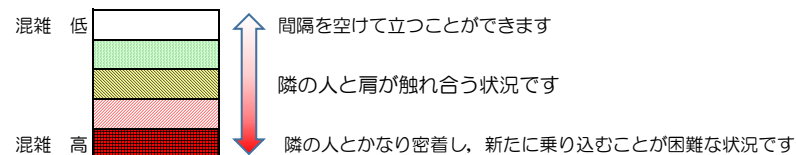

七隈線（橋本方面）の混雑状況

■ **令和4年3月7日(月)**のご利用状況をもとに作成しています。

混雑状況の目安

(橋本方面)	天神南 ↳ 渡辺通	渡辺通 ↳ 薬院	薬院 ↳ 薬院大通	薬院大通 ↳ 桜坂	桜坂 ↳ 六本松	六本松 ↳ 別府	別府 ↳ 茶山	茶山 ↳ 金山	金山 ↳ 七隈	七隈 ↳ 福大前	福大前 ↳ 梅林	梅林 ↳ 野芥	野芥 ↳ 賀茂	賀茂 ↳ 次郎丸	次郎丸 ↳ 橋本
16:00 - 16:15															
16:15 - 16:30															
16:30 - 16:45															
16:45 - 17:00															
17:00 - 17:15															
17:15 - 17:30															
17:30 - 17:45															
17:45 - 18:00															
18:00 - 18:15			■	■	■										
18:15 - 18:30			■	■	■										
18:30 - 18:45			■	■	■	■									
18:45 - 19:00			■	■											

※上記の混雑状況は、目安です。
 ※同じ時間帯でも列車毎の混雑状況には偏りがあります。

七隈線（天神南方面）の混雑状況

■ **令和4年3月7日(月)**のご利用状況をもとに作成しています。

混雑状況の目安

(天神南方面)	橋本 ↳ 次郎丸	次郎丸 ↳ 賀茂	賀茂 ↳ 野芥	野芥 ↳ 梅林	梅林 ↳ 福大前	福大前 ↳ 七隈	七隈 ↳ 金山	金山 ↳ 茶山	茶山 ↳ 別府	別府 ↳ 六本松	六本松 ↳ 桜坂	桜坂 ↳ 薬院大通	薬院大通 ↳ 薬院	薬院 ↳ 渡辺通	渡辺通 ↳ 天神南
16:00 - 16:15															
16:15 - 16:30															
16:30 - 16:45															
16:45 - 17:00															
17:00 - 17:15															
17:15 - 17:30															
17:30 - 17:45															
17:45 - 18:00															
18:00 - 18:15															
18:15 - 18:30															
18:30 - 18:45															
18:45 - 19:00															