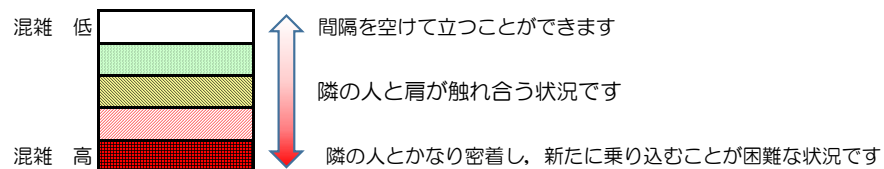

※上記の混雑状況は、目安です。

※同じ時間帯でも列車毎の混雑状況には偏りがあります。

箱崎線（貝塚方面）の混雑状況

■ **令和4年3月4日(金)**のご利用状況をもとに作成しています。

混雑状況の目安

(貝塚方面)	中洲川端 ↳ 呉服町	呉服町 ↳ 千代県庁口	千代県庁口 ↳ 馬出九大病院前	馬出九大病院前 ↳ 箱崎宮前	箱崎宮前 ↳ 箱崎九大前	箱崎九大前 ↳ 貝塚
7:00 - 7:15						
7:15 - 7:30						
7:30 - 7:45						
7:45 - 8:00						
8:00 - 8:15						
8:15 - 8:30						
8:30 - 8:45						
8:45 - 9:00						
9:00 - 9:15						
9:15 - 9:30						
9:30 - 9:45						
9:45 - 10:00						