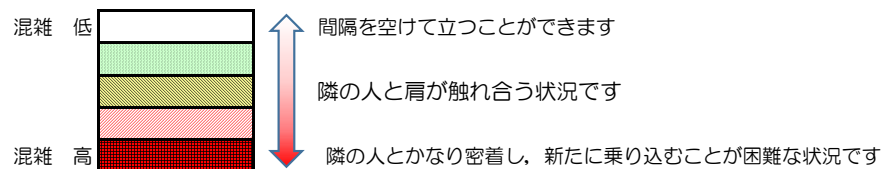

箱崎線（中洲川端方面）の混雑状況

■ **令和4年3月4日(金)**のご利用状況をもとに作成しています。

混雑状況の目安

(中洲川端方面)	貝塚 ↵ 箱崎九大前	箱崎九大前 ↵ 箱崎宮前	箱崎宮前 ↵ 馬出九大病院前	馬出九大病院前 ↵ 千代県庁口	千代県庁口 ↵ 呉服町	呉服町 ↵ 中洲川端
7:00 - 7:15						
7:15 - 7:30						
7:30 - 7:45						
7:45 - 8:00						
8:00 - 8:15						
8:15 - 8:30						
8:30 - 8:45						
8:45 - 9:00						
9:00 - 9:15						
9:15 - 9:30						
9:30 - 9:45						
9:45 - 10:00						

※上記の混雑状況は、目安です。

※同じ時間帯でも列車毎の混雑状況には偏りがあります。

箱崎線（貝塚方面）の混雑状況

■ **令和4年3月4日(金)**のご利用状況をもとに作成しています。

混雑状況の目安

(貝塚方面)	中洲川端 ↳ 呉服町	呉服町 ↳ 千代県庁口	千代県庁口 ↳ 馬出九大病院前	馬出九大病院前 ↳ 箱崎宮前	箱崎宮前 ↳ 箱崎九大前	箱崎九大前 ↳ 貝塚
7:00 - 7:15						
7:15 - 7:30						
7:30 - 7:45						
7:45 - 8:00						
8:00 - 8:15						
8:15 - 8:30						
8:30 - 8:45						
8:45 - 9:00						
9:00 - 9:15						
9:15 - 9:30						
9:30 - 9:45						
9:45 - 10:00						