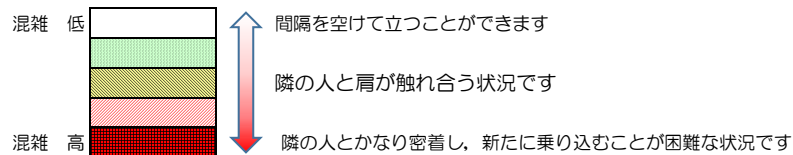

七隈線（橋本方面）の混雑状況

■ **令和4年3月4日(金)**のご利用状況をもとに作成しています。

混雑状況の目安

(橋本方面)	天神南 ↳ 渡辺通	渡辺通 ↳ 薬院	薬院 ↳ 薬院大通	薬院大通 ↳ 桜坂	桜坂 ↳ 六本松	六本松 ↳ 別府	別府 ↳ 茶山	茶山 ↳ 金山	金山 ↳ 七隈	七隈 ↳ 福大前	福大前 ↳ 梅林	梅林 ↳ 野芥	野芥 ↳ 賀茂	賀茂 ↳ 次郎丸	次郎丸 ↳ 橋本
7:00 - 7:15															
7:15 - 7:30															
7:30 - 7:45															
7:45 - 8:00															
8:00 - 8:15															
8:15 - 8:30															
8:30 - 8:45															
8:45 - 9:00															
9:00 - 9:15															
9:15 - 9:30															
9:30 - 9:45															
9:45 - 10:00															

※上記の混雑状況は、目安です。
※同じ時間帯でも列車毎の混雑状況には偏りがあります。

七隈線（天神南方面）の混雑状況

■ **令和4年3月4日(金)**のご利用状況をもとに作成しています。

混雑状況の目安

(天神南方面)	橋本 ↳ 次郎丸	次郎丸 ↳ 賀茂	賀茂 ↳ 野芥	野芥 ↳ 梅林	梅林 ↳ 福大前	福大前 ↳ 七隈	七隈 ↳ 金山	金山 ↳ 茶山	茶山 ↳ 別府	別府 ↳ 六本松	六本松 ↳ 桜坂	桜坂 ↳ 薬院大通	薬院大通 ↳ 薬院	薬院 ↳ 渡辺通	渡辺通 ↳ 天神南
7:00 - 7:15															
7:15 - 7:30															
7:30 - 7:45										Low	Low	Medium	Medium		
7:45 - 8:00											Low	Low			
8:00 - 8:15										Low	Medium	Medium	Medium	Low	
8:15 - 8:30									Low	Low	Medium	Medium	Medium	Low	
8:30 - 8:45															
8:45 - 9:00															
9:00 - 9:15															
9:15 - 9:30															
9:30 - 9:45															
9:45 - 10:00															