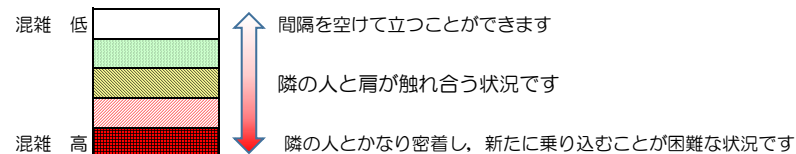

七隈線（橋本方面）の混雑状況

■ **令和4年3月4日(金)**のご利用状況をもとに作成しています。

混雑状況の目安

(橋本方面)	天神南 ↳ 渡辺通	渡辺通 ↳ 薬院	薬院 ↳ 薬院大通	薬院大通 ↳ 桜坂	桜坂 ↳ 六本松	六本松 ↳ 別府	別府 ↳ 茶山	茶山 ↳ 金山	金山 ↳ 七隈	七隈 ↳ 福大前	福大前 ↳ 梅林	梅林 ↳ 野芥	野芥 ↳ 賀茂	賀茂 ↳ 次郎丸	次郎丸 ↳ 橋本
7:00 - 7:15															
7:15 - 7:30															
7:30 - 7:45															
7:45 - 8:00															
8:00 - 8:15															
8:15 - 8:30															
8:30 - 8:45															
8:45 - 9:00															
9:00 - 9:15															
9:15 - 9:30															
9:30 - 9:45															
9:45 - 10:00															

※上記の混雑状況は、目安です。
※同じ時間帯でも列車毎の混雑状況には偏りがあります。

七隈線（天神南方面）の混雑状況

■ **令和4年3月4日(金)**のご利用状況をもとに作成しています。

混雑状況の目安

(天神南方面)	橋本 ↳ 次郎丸	次郎丸 ↳ 賀茂	賀茂 ↳ 野芥	野芥 ↳ 梅林	梅林 ↳ 福大前	福大前 ↳ 七隈	七隈 ↳ 金山	金山 ↳ 茶山	茶山 ↳ 別府	別府 ↳ 六本松	六本松 ↳ 桜坂	桜坂 ↳ 薬院大通	薬院大通 ↳ 薬院	薬院 ↳ 渡辺通	渡辺通 ↳ 天神南
7:00 - 7:15															
7:15 - 7:30															
7:30 - 7:45										Low	Low	Medium	Medium		
7:45 - 8:00											Low	Low			
8:00 - 8:15										Low	Medium	Medium	Medium	Low	
8:15 - 8:30									Low	Low	Medium	Medium	Medium	Low	
8:30 - 8:45															
8:45 - 9:00															
9:00 - 9:15															
9:15 - 9:30															
9:30 - 9:45															
9:45 - 10:00															