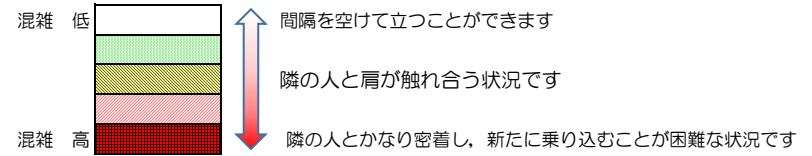

七隈線（天神南方面）の混雑状況

■ **令和4年3月4日(金)**のご利用状況をもとに作成しています。

混雑状況の目安

(天神南方面)	橋本 ↳ 次郎丸	次郎丸 ↳ 賀茂	賀茂 ↳ 野芥	野芥 ↳ 梅林	梅林 ↳ 福大前	福大前 ↳ 七隈	七隈 ↳ 金山	金山 ↳ 茶山	茶山 ↳ 別府	別府 ↳ 六本松	六本松 ↳ 桜坂	桜坂 ↳ 薬院大通	薬院大通 ↳ 薬院	薬院 ↳ 渡辺通	渡辺通 ↳ 天神南
16:00 - 16:15															
16:15 - 16:30															
16:30 - 16:45															
16:45 - 17:00															
17:00 - 17:15															
17:15 - 17:30															
17:30 - 17:45															
17:45 - 18:00															
18:00 - 18:15															
18:15 - 18:30															
18:30 - 18:45															
18:45 - 19:00															

※上記の混雑状況は、目安です。
※同じ時間帯でも列車毎の混雑状況には偏りがあります。