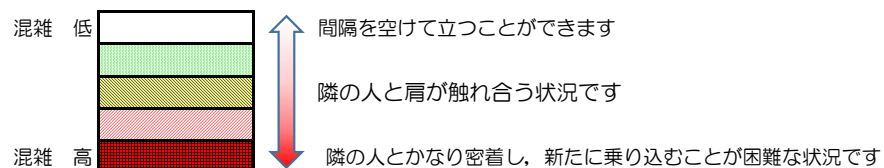

箱崎線（中洲川端方面）の混雑状況

■ **令和4年3月3日(木)**のご利用状況をもとに作成しています。

混雑状況の目安

(中洲川端方面)	貝塚 ↵ 箱崎九大前	箱崎九大前 ↵ 箱崎宮前	箱崎宮前 ↵ 馬出九大病院前	馬出九大病院前 ↵ 千代県庁口	千代県庁口 ↵ 呉服町	呉服町 ↵ 中洲川端
7:00 - 7:15						
7:15 - 7:30						
7:30 - 7:45						
7:45 - 8:00						
8:00 - 8:15						
8:15 - 8:30						
8:30 - 8:45						
8:45 - 9:00						
9:00 - 9:15						
9:15 - 9:30						
9:30 - 9:45						
9:45 - 10:00						

※上記の混雑状況は、目安です。

※同じ時間帯でも列車毎の混雑状況には偏りがあります。

箱崎線（貝塚方面）の混雑状況

■ **令和4年3月3日(木)**のご利用状況をもとに作成しています。

混雑状況の目安

(貝塚方面)	中洲川端 ↳ 呉服町	呉服町 ↳ 千代県庁口	千代県庁口 ↳ 馬出九大病院前	馬出九大病院前 ↳ 箱崎宮前	箱崎宮前 ↳ 箱崎九大前	箱崎九大前 ↳ 貝塚
7:00 - 7:15						
7:15 - 7:30						
7:30 - 7:45						
7:45 - 8:00						
8:00 - 8:15						
8:15 - 8:30						
8:30 - 8:45						
8:45 - 9:00						
9:00 - 9:15						
9:15 - 9:30						
9:30 - 9:45						
9:45 - 10:00						