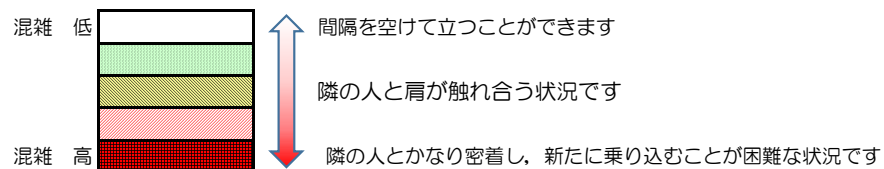

※上記の混雑状況は、目安です。

※同じ時間帯でも列車毎の混雑状況には偏りがあります。

箱崎線（貝塚方面）の混雑状況

■ **令和4年3月3日(木)**のご利用状況をもとに作成しています。

混雑状況の目安

(貝塚方面)	中洲川端 ↳ 呉服町	呉服町 ↳ 千代県庁口	千代県庁口 ↳ 馬出九大病院前	馬出九大病院前 ↳ 箱崎宮前	箱崎宮前 ↳ 箱崎九大前	箱崎九大前 ↳ 貝塚
7:00 - 7:15						
7:15 - 7:30						
7:30 - 7:45						
7:45 - 8:00						
8:00 - 8:15						
8:15 - 8:30						
8:30 - 8:45						
8:45 - 9:00						
9:00 - 9:15						
9:15 - 9:30						
9:30 - 9:45						
9:45 - 10:00						