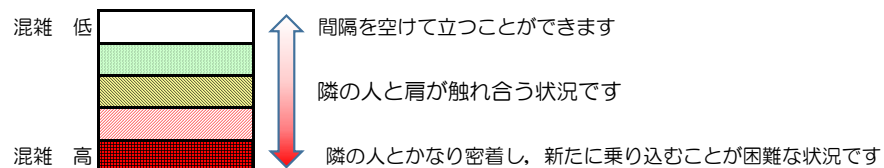

※上記の混雑状況は、目安です。

※同じ時間帯でも列車毎の混雑状況には偏りがあります。

箱崎線（貝塚方面）の混雑状況

■ **令和4年3月3日(木)**のご利用状況をもとに作成しています。

混雑状況の目安

(貝塚方面)	中洲川端 ↳ 呉服町	呉服町 ↳ 千代県庁口	千代県庁口 ↳ 馬出九大病院前	馬出九大病院前 ↳ 箱崎宮前	箱崎宮前 ↳ 箱崎九大前	箱崎九大前 ↳ 貝塚
16:00 - 16:15						
16:15 - 16:30						
16:30 - 16:45						
16:45 - 17:00						
17:00 - 17:15						
17:15 - 17:30						
17:30 - 17:45						
17:45 - 18:00						
18:00 - 18:15						
18:15 - 18:30						
18:30 - 18:45						
18:45 - 19:00						