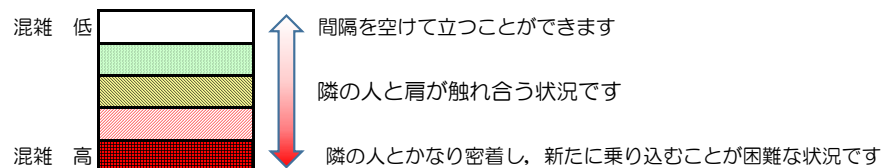

箱崎線（中洲川端方面）の混雑状況

■ **令和4年3月3日(木)**のご利用状況をもとに作成しています。

混雑状況の目安

(中洲川端方面)	貝塚 ↓ 箱崎九大前	箱崎九大前 ↓ 箱崎宮前	箱崎宮前 ↓ 馬出九大病院前	馬出九大病院前 ↓ 千代県庁口	千代県庁口 ↓ 呉服町	呉服町 ↓ 中洲川端
16:00 - 16:15						
16:15 - 16:30						
16:30 - 16:45						
16:45 - 17:00						
17:00 - 17:15						
17:15 - 17:30						
17:30 - 17:45						
17:45 - 18:00						
18:00 - 18:15						
18:15 - 18:30						
18:30 - 18:45						
18:45 - 19:00						

※上記の混雑状況は、目安です。

※同じ時間帯でも列車毎の混雑状況には偏りがあります。

箱崎線（貝塚方面）の混雑状況

■ **令和4年3月3日(木)**のご利用状況をもとに作成しています。

混雑状況の目安

(貝塚方面)	中洲川端 ↳ 呉服町	呉服町 ↳ 千代県庁口	千代県庁口 ↳ 馬出九大病院前	馬出九大病院前 ↳ 箱崎宮前	箱崎宮前 ↳ 箱崎九大前	箱崎九大前 ↳ 貝塚
16:00 - 16:15						
16:15 - 16:30						
16:30 - 16:45						
16:45 - 17:00						
17:00 - 17:15						
17:15 - 17:30						
17:30 - 17:45						
17:45 - 18:00						
18:00 - 18:15						
18:15 - 18:30						
18:30 - 18:45						
18:45 - 19:00						