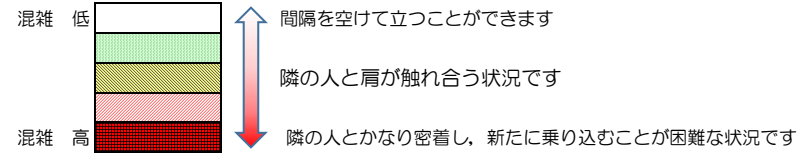

七隈線（橋本方面）の混雑状況

■ **令和4年3月3日(木)**のご利用状況をもとに作成しています。

混雑状況の目安

(橋本方面)	天神南 ↳ 渡辺通	渡辺通 ↳ 薬院	薬院 ↳ 薬院大通	薬院大通 ↳ 桜坂	桜坂 ↳ 六本松	六本松 ↳ 別府	別府 ↳ 茶山	茶山 ↳ 金山	金山 ↳ 七隈	七隈 ↳ 福大前	福大前 ↳ 梅林	梅林 ↳ 野芥	野芥 ↳ 賀茂	賀茂 ↳ 次郎丸	次郎丸 ↳ 橋本
7:00 - 7:15															
7:15 - 7:30															
7:30 - 7:45															
7:45 - 8:00															
8:00 - 8:15															
8:15 - 8:30															
8:30 - 8:45															
8:45 - 9:00															
9:00 - 9:15															
9:15 - 9:30															
9:30 - 9:45															
9:45 - 10:00															

※上記の混雑状況は、目安です。
※同じ時間帯でも列車毎の混雑状況には偏りがあります。

七隈線（天神南方面）の混雑状況

■ **令和4年3月3日(木)**のご利用状況をもとに作成しています。

混雑状況の目安

(天神南方面)	橋本 ↳ 次郎丸	次郎丸 ↳ 賀茂	賀茂 ↳ 野芥	野芥 ↳ 梅林	梅林 ↳ 福大前	福大前 ↳ 七隈	七隈 ↳ 金山	金山 ↳ 茶山	茶山 ↳ 別府	別府 ↳ 六本松	六本松 ↳ 桜坂	桜坂 ↳ 薬院大通	薬院大通 ↳ 薬院	薬院 ↳ 渡辺通	渡辺通 ↳ 天神南
7:00 - 7:15															
7:15 - 7:30															
7:30 - 7:45										Low	Low	Medium	Medium		
7:45 - 8:00											Low	Low	Low		
8:00 - 8:15									Low	Low	Medium	Medium	Medium	Low	
8:15 - 8:30										Low	Medium	Medium	Medium	Low	
8:30 - 8:45															
8:45 - 9:00															
9:00 - 9:15															
9:15 - 9:30															
9:30 - 9:45															
9:45 - 10:00															