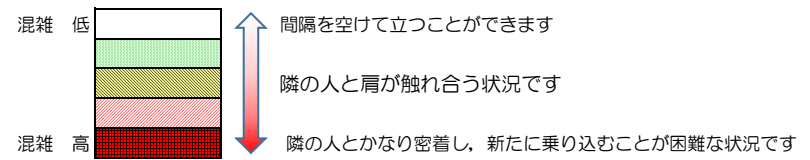

# 七隈線（橋本方面）の混雑状況

■ **令和4年3月3日(木)**のご利用状況をもとに作成しています。

混雑状況の目安

(橋本方面)	天神南 ↳ 渡辺通	渡辺通 ↳ 薬院	薬院 ↳ 薬院大通	薬院大通 ↳ 桜坂	桜坂 ↳ 六本松	六本松 ↳ 別府	別府 ↳ 茶山	茶山 ↳ 金山	金山 ↳ 七隈	七隈 ↳ 福大前	福大前 ↳ 梅林	梅林 ↳ 野芥	野芥 ↳ 賀茂	賀茂 ↳ 次郎丸	次郎丸 ↳ 橋本
16:00 - 16:15															
16:15 - 16:30															
16:30 - 16:45															
16:45 - 17:00															
17:00 - 17:15															
17:15 - 17:30															
17:30 - 17:45															
17:45 - 18:00															
18:00 - 18:15															
18:15 - 18:30															
18:30 - 18:45															
18:45 - 19:00															

※上記の混雑状況は、目安です。

※同じ時間帯でも列車毎の混雑状況には偏りがあります。