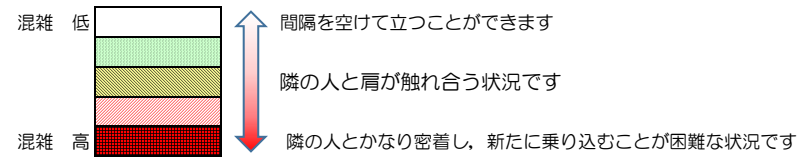

七隈線（橋本方面）の混雑状況

■ **令和4年3月2日(水)**のご利用状況をもとに作成しています。

混雑状況の目安

(橋本方面)	天神南 ↳ 渡辺通	渡辺通 ↳ 薬院	薬院 ↳ 薬院大通	薬院大通 ↳ 桜坂	桜坂 ↳ 六本松	六本松 ↳ 別府	別府 ↳ 茶山	茶山 ↳ 金山	金山 ↳ 七隈	七隈 ↳ 福大前	福大前 ↳ 梅林	梅林 ↳ 野芥	野芥 ↳ 賀茂	賀茂 ↳ 次郎丸	次郎丸 ↳ 橋本
7:00 - 7:15															
7:15 - 7:30															
7:30 - 7:45															
7:45 - 8:00															
8:00 - 8:15															
8:15 - 8:30															
8:30 - 8:45															
8:45 - 9:00															
9:00 - 9:15															
9:15 - 9:30															
9:30 - 9:45															
9:45 - 10:00															

※上記の混雑状況は、目安です。
 ※同じ時間帯でも列車毎の混雑状況には偏りがあります。

七隈線（天神南方面）の混雑状況

■ 令和4年3月2日(水)のご利用状況をもとに作成しています。

混雑状況の目安

(天神南方面)	橋本 ↳ 次郎丸	次郎丸 ↳ 賀茂	賀茂 ↳ 野芥	野芥 ↳ 梅林	梅林 ↳ 福大前	福大前 ↳ 七隈	七隈 ↳ 金山	金山 ↳ 茶山	茶山 ↳ 別府	別府 ↳ 六本松	六本松 ↳ 桜坂	桜坂 ↳ 薬院大通	薬院大通 ↳ 薬院	薬院 ↳ 渡辺通	渡辺通 ↳ 天神南
7:00 - 7:15															
7:15 - 7:30															
7:30 - 7:45										Low	Low	Medium	Medium		
7:45 - 8:00											Low	Low	Low		
8:00 - 8:15								Low	Low	Low	Medium	Medium	Medium	Low	
8:15 - 8:30										Low	Medium	Medium	Medium	Low	
8:30 - 8:45															
8:45 - 9:00															
9:00 - 9:15															
9:15 - 9:30															
9:30 - 9:45															
9:45 - 10:00															