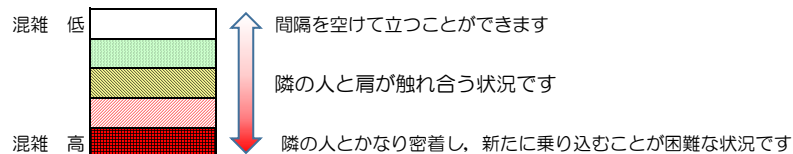

七隈線（天神南方面）の混雑状況

■ **令和4年3月2日(水)**のご利用状況をもとに作成しています。

混雑状況の目安

(天神南方面)	橋本 ↳ 次郎丸	次郎丸 ↳ 賀茂	賀茂 ↳ 野芥	野芥 ↳ 梅林	梅林 ↳ 福大前	福大前 ↳ 七隈	七隈 ↳ 金山	金山 ↳ 茶山	茶山 ↳ 別府	別府 ↳ 六本松	六本松 ↳ 桜坂	桜坂 ↳ 薬院大通	薬院大通 ↳ 薬院	薬院 ↳ 渡辺通	渡辺通 ↳ 天神南
16:00 - 16:15															
16:15 - 16:30															
16:30 - 16:45															
16:45 - 17:00															
17:00 - 17:15															
17:15 - 17:30															
17:30 - 17:45															
17:45 - 18:00															
18:00 - 18:15															
18:15 - 18:30															
18:30 - 18:45															
18:45 - 19:00															

※上記の混雑状況は、目安です。
※同じ時間帯でも列車毎の混雑状況には偏りがあります。