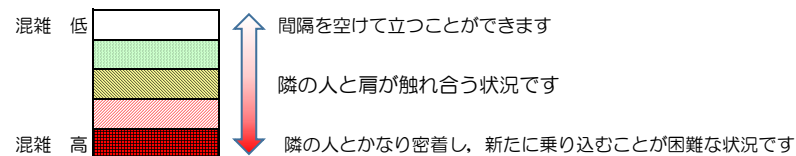

# 七隈線（橋本方面）の混雑状況

■ **令和4年3月2日(水)**のご利用状況をもとに作成しています。

混雑状況の目安

(橋本方面)	天神南 ↳ 渡辺通	渡辺通 ↳ 薬院	薬院 ↳ 薬院大通	薬院大通 ↳ 桜坂	桜坂 ↳ 六本松	六本松 ↳ 別府	別府 ↳ 茶山	茶山 ↳ 金山	金山 ↳ 七隈	七隈 ↳ 福大前	福大前 ↳ 梅林	梅林 ↳ 野芥	野芥 ↳ 賀茂	賀茂 ↳ 次郎丸	次郎丸 ↳ 橋本
16:00 - 16:15															
16:15 - 16:30															
16:30 - 16:45															
16:45 - 17:00															
17:00 - 17:15															
17:15 - 17:30															
17:30 - 17:45															
17:45 - 18:00															
18:00 - 18:15			■	■	■										
18:15 - 18:30			■	■	■										
18:30 - 18:45			■	■	■	■									
18:45 - 19:00			■	■											

※上記の混雑状況は、目安です。  
 ※同じ時間帯でも列車毎の混雑状況には偏りがあります。