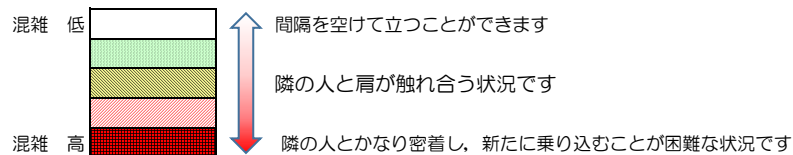

七隈線（橋本方面）の混雑状況

■ **令和4年3月1日(火)**のご利用状況をもとに作成しています。

混雑状況の目安

(橋本方面)	天神南 ↳ 渡辺通	渡辺通 ↳ 薬院	薬院 ↳ 薬院大通	薬院大通 ↳ 桜坂	桜坂 ↳ 六本松	六本松 ↳ 別府	別府 ↳ 茶山	茶山 ↳ 金山	金山 ↳ 七隈	七隈 ↳ 福大前	福大前 ↳ 梅林	梅林 ↳ 野芥	野芥 ↳ 賀茂	賀茂 ↳ 次郎丸	次郎丸 ↳ 橋本
7:00 - 7:15															
7:15 - 7:30															
7:30 - 7:45															
7:45 - 8:00															
8:00 - 8:15															
8:15 - 8:30															
8:30 - 8:45															
8:45 - 9:00															
9:00 - 9:15															
9:15 - 9:30															
9:30 - 9:45															
9:45 - 10:00															

※上記の混雑状況は、目安です。
 ※同じ時間帯でも列車毎の混雑状況には偏りがあります。

七隈線（天神南方面）の混雑状況

■ **令和4年3月1日(火)**のご利用状況をもとに作成しています。

混雑状況の目安

(天神南方面)	橋本 ↳ 次郎丸	次郎丸 ↳ 賀茂	賀茂 ↳ 野芥	野芥 ↳ 梅林	梅林 ↳ 福大前	福大前 ↳ 七隈	七隈 ↳ 金山	金山 ↳ 茶山	茶山 ↳ 別府	別府 ↳ 六本松	六本松 ↳ 桜坂	桜坂 ↳ 薬院大通	薬院大通 ↳ 薬院	薬院 ↳ 渡辺通	渡辺通 ↳ 天神南
7:00 - 7:15															
7:15 - 7:30															
7:30 - 7:45										Low	Low	Medium	Medium		
7:45 - 8:00										Low	Low	Low	Low		
8:00 - 8:15								Low	Low	Medium	Medium	Medium	Medium	Low	
8:15 - 8:30								Low	Low	Medium	Medium	High	Medium	Medium	
8:30 - 8:45															
8:45 - 9:00															
9:00 - 9:15															
9:15 - 9:30															
9:30 - 9:45															
9:45 - 10:00															