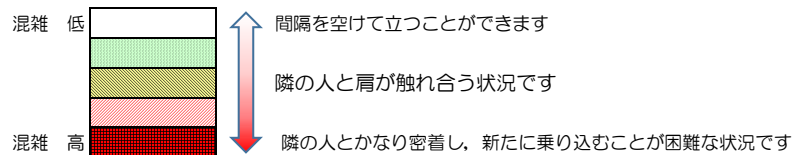

七隈線（橋本方面）の混雑状況

■ **令和4年3月1日(火)**のご利用状況をもとに作成しています。

混雑状況の目安

(橋本方面)	天神南 ↳ 渡辺通	渡辺通 ↳ 薬院	薬院 ↳ 薬院大通	薬院大通 ↳ 桜坂	桜坂 ↳ 六本松	六本松 ↳ 別府	別府 ↳ 茶山	茶山 ↳ 金山	金山 ↳ 七隈	七隈 ↳ 福大前	福大前 ↳ 梅林	梅林 ↳ 野芥	野芥 ↳ 賀茂	賀茂 ↳ 次郎丸	次郎丸 ↳ 橋本
7:00 - 7:15															
7:15 - 7:30															
7:30 - 7:45															
7:45 - 8:00															
8:00 - 8:15															
8:15 - 8:30															
8:30 - 8:45															
8:45 - 9:00															
9:00 - 9:15															
9:15 - 9:30															
9:30 - 9:45															
9:45 - 10:00															

※上記の混雑状況は、目安です。
 ※同じ時間帯でも列車毎の混雑状況には偏りがあります。

七隈線（天神南方面）の混雑状況

■ **令和4年3月1日(火)**のご利用状況をもとに作成しています。

混雑状況の目安

(天神南方面)	橋本 ↳ 次郎丸	次郎丸 ↳ 賀茂	賀茂 ↳ 野芥	野芥 ↳ 梅林	梅林 ↳ 福大前	福大前 ↳ 七隈	七隈 ↳ 金山	金山 ↳ 茶山	茶山 ↳ 別府	別府 ↳ 六本松	六本松 ↳ 桜坂	桜坂 ↳ 薬院大通	薬院大通 ↳ 薬院	薬院 ↳ 渡辺通	渡辺通 ↳ 天神南
7:00 - 7:15															
7:15 - 7:30															
7:30 - 7:45										Low	Low	Medium	Medium		
7:45 - 8:00										Low	Low	Low	Low		
8:00 - 8:15								Low	Low	Medium	Medium	Medium	Medium	Low	
8:15 - 8:30								Low	Low	Medium	Medium	High	Medium	Medium	
8:30 - 8:45															
8:45 - 9:00															
9:00 - 9:15															
9:15 - 9:30															
9:30 - 9:45															
9:45 - 10:00															