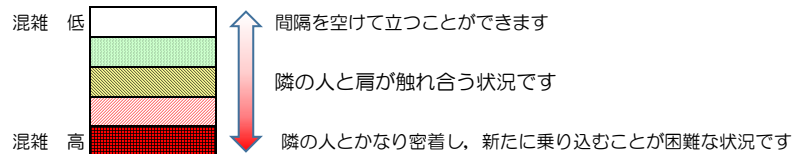

七隈線（天神南方面）の混雑状況

■ **令和4年2月28日(月)**のご利用状況をもとに作成しています。

混雑状況の目安

(天神南方面)	橋本 ↳ 次郎丸	次郎丸 ↳ 賀茂	賀茂 ↳ 野芥	野芥 ↳ 梅林	梅林 ↳ 福大前	福大前 ↳ 七隈	七隈 ↳ 金山	金山 ↳ 茶山	茶山 ↳ 別府	別府 ↳ 六本松	六本松 ↳ 桜坂	桜坂 ↳ 薬院大通	薬院大通 ↳ 薬院	薬院 ↳ 渡辺通	渡辺通 ↳ 天神南
7:00 - 7:15															
7:15 - 7:30												低			
7:30 - 7:45									低	低	低	中	中		
7:45 - 8:00									低	低	低	低	低		
8:00 - 8:15							低	低	中	中	中	中	中	低	
8:15 - 8:30								低	低	低	中	中	中	低	
8:30 - 8:45															
8:45 - 9:00															
9:00 - 9:15															
9:15 - 9:30															
9:30 - 9:45															
9:45 - 10:00															

※上記の混雑状況は、目安です。
※同じ時間帯でも列車毎の混雑状況には偏りがあります。